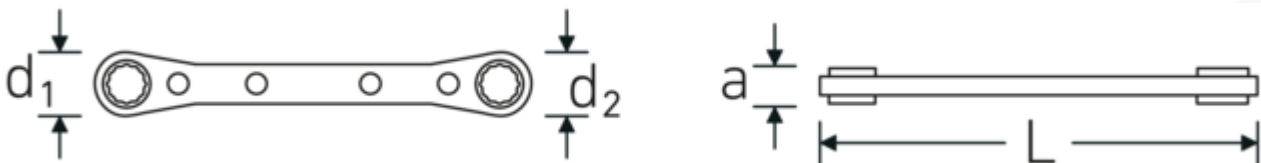

Dubbele ringratelsleutel, imperiaal, spline-drive profiel

25aSP

Artikelnr. **41572022**
GTIN **4018754209392**
Model **25aSP 20 x 22**

Aanwijzing.

Dubbele ringratelsleutel Maat 5/8 " L.205mm

Eigenschappen.

- recht
- met Spline-Drive-profiel
- 22 tands
- verchromd

Voordelen.

recht

Technische tekening.

Technische kenmerken.

a	12 mm
Uitvoerprofiel	Spline-drive
d1	33 mm
d2	36 mm
Maat uitvoerprofiel	20 x 22

Logistieke gegevens.

Diepte mm (IFS)	205
Breedte mm (IFS)	35
Hoogte mm (IFS)	10
Lengte (verpakt, mm)	205
Breedte (verpakt, mm)	35

Lengte mm (L)	205 mm	Hoogte (verpakt, mm)	10
Breedte over vlakken 1 [inch]	5/8 "	Volume (verpakt, dm3)	0.07175 dm3
Breedte over flats 2 [inch]	11/16 "	Artikelnr.	41572022
		Gewicht (bruto, KG)	0,250
		Gewicht PAP (KG)	0,000
		Gewicht PVC (KG)	0,003
		GTIN	4018754209392
		Land van oorsprong AWR	UNITED STATES
		Regio van oorsprong	Ausländischer Ursprung
		WEEE/ElektroG	nicht ear-pflichtig
		Douanetarief nr.	82041100
		Verpakkingsstandaard	1
		Gewicht (g)	250 g

Varianten.

Artikelnr.	Modelnr. (ERP)	Beschrijving	GTIN
41570810	25aSP 8 x 10	Dubbele ringratelsleutel Maat 1/4 x 5/16 " L.109mm	4018754209361
41571214	25aSP 12 x 14	Dubbele ringratelsleutel Maat 3/8 x 7/16 " L.139mm	4018754209378
41571618	25aSP 16 x 18	Dubbele ringratelsleutel Maat 1/2 x 9/16 " L.174mm	4018754209385
41572022	25aSP 20 x 22	Dubbele ringratelsleutel Maat 5/8 " L.205mm	4018754209392
41572428	25aSP 24 x 28	Dubbele ringratelsleutel Maat 3/4 x 7/8 " L.235mm	4018754209408