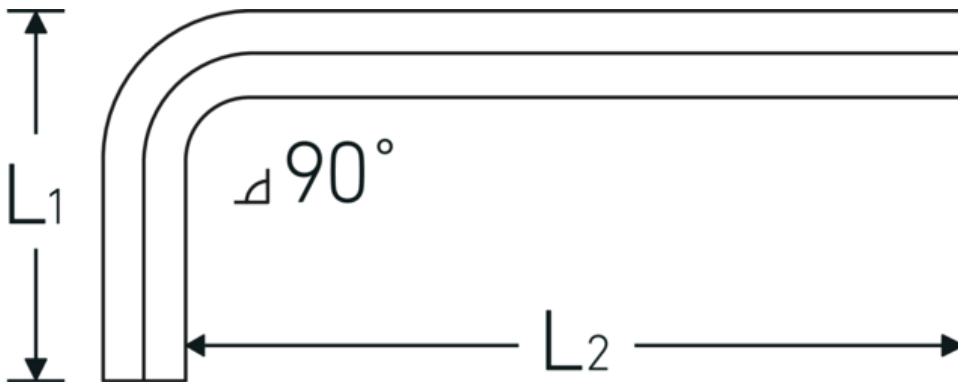

## Hex key for socket head screws

10760

Product no. **43153150**  
 GTIN **4018754332083**  
 Model **10760 1.5**  
**WINKELSCHRAUBENDREHER**  
**SECHSKANT**

**Label.** Hex key for socket head screws Hex drive 1,5mm L.15,5mm x 46,5mm

- Features.**
- DIN ISO 2936
  - for cap head screws
  - chrome vanadium, nickel-plated
  - 0.9 mm gunmetal finish

### Technical Attributes.

Drive profile	Hexagonal
External hex drive (mm)	1,5 mm
DIN	DIN ISO 2936
L1	15,5 mm
L2	46,5 mm

### Logistics data.

Depth mm (IFS)	45
Width mm (IFS)	14
Height mm (IFS)	2
Length (packed, mm)	175
Width (packed, mm)	100

<b>Height (packed, mm)</b>	3
<b>Volume (packed, dm<sup>3</sup>)</b>	0.0525 dm <sup>3</sup>
<b>Product no.</b>	43153150
<b>Weight (gross, kg)</b>	0,012
<b>Weight PAP (kg)</b>	0,000
<b>Weight PVC (kg)</b>	0,004
<b>GTIN</b>	4018754332083
<b>Country of origin AWR</b>	GERMANY
<b>Region of origin</b>	Nordrhein-Westfalen
<b>WEEE/ElektroG</b>	nicht ear-pflichtig
<b>Customs tariff no.</b>	82054000
<b>Packing standard</b>	10
<b>Weight</b>	1 g