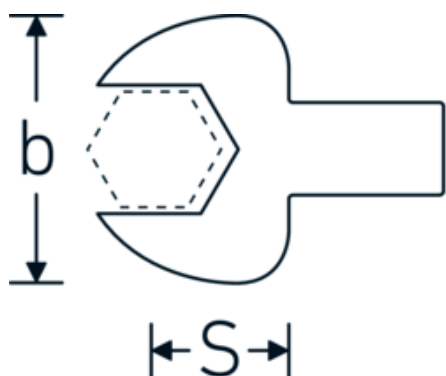

Maul-Einsteckwerkzeug

731/40

Art.-Nr. 58214038

GTIN 4018754158287

Modell 731/40 38

Bezeichnung.

Maul-Einsteckwerkzeug SW 38mm Wkz.Aufn.14 x 18

Eigenschaften.

- für Drehmomentschlüssel mit Vierkantaufnahme
- Verchromung über Nickel, dauerhaft und abplatzsicher
- im Gesenk geschmiedet, gehärtet und im Ölbad abgekühlt
- stark belastbar, außergewöhnlich langlebig

Technische Zeichnung.

Technische Attribute.

Breite mm (b)	74 mm
Größe Wkz.-Aufnahme [Innenvierkant]	14 x 18 mm
Höhe mm (h)	15 mm
S	32,5 mm
Schlüsselweite [mm]	38 mm

Logistikdaten.

Tiefe mm (IFS)	70
Breite mm (IFS)	73
Höhe mm (IFS)	21
WEEE/ElektroG	nicht ear-pflichtig
Länge (verpackt, mm)	70

Breite (verpackt, mm)	73
Höhe (verpackt, mm)	21
Volumen (verpackt, dm³)	0.10731 dm ³
Art.-Nr.	58214038
Gewicht (brutto, kg)	0,268
Gewicht PAP (kg)	0,000
Gewicht PVC (kg)	0,004
GTIN	4018754158287
Ursprungsland AWR	GERMANY
Ursprungsregion	Nordrhein-Westfalen
Zolltarifnr.	82041100
Packnorm	1
Gewicht (g)	265 g