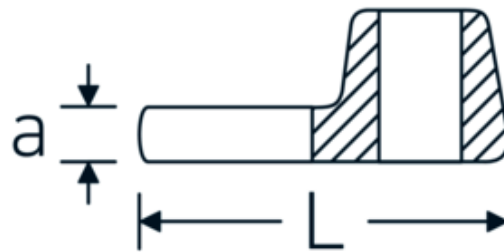

## Crowfoot-Schlüssel, zöllig

540a

Art.-Nr. 02500076  
GTIN 4018754173655  
Modell 540 A 2 1/4

**Bezeichnung.** 3/8 " Crowfoot-Schlüssel SW 2 1/4" L.80,5mm

**Eigenschaften.** • Chrome Alloy Steel, verchromt

## Technische Zeichnung.

## Technische Attribute.

a	10 mm
Antriebsvierkant innen (Zoll)	3/8 "
Breite mm (b)	96 mm
Länge mm (L)	80,5 mm
S	49,5 mm
Schlüsselweite [Zoll]	2 1/4 "