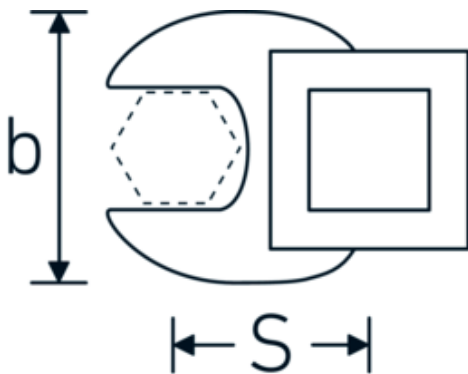

## Crowfoot-Schlüssel, zöllig

540a

Art.-Nr. 02500076  
GTIN 4018754173655  
Modell 540 A 2 1/4

**Bezeichnung.** 3/8 " Crowfoot-Schlüssel SW 2 1/4" L.80,5mm

**Eigenschaften.** • Chrome Alloy Steel, verchromt

## Technische Zeichnung.

## Technische Attribute.

a	10 mm
Antriebsvierkant innen (Zoll)	3/8 "
Breite mm (b)	96 mm
Länge mm (L)	80,5 mm
S	49,5 mm
Schlüsselweite [Zoll]	2 1/4 "

02500070	540 A 1 7/8	3/8 " Crowfoot-Schlüssel SW 1 7/8" L.72mm	4018754004829
02500072	540 A 2	3/8 " Crowfoot-Schlüssel SW 2" L.75mm	4018754004836
02500074	540 A 2 1/8	3/8 " Crowfoot-Schlüssel SW 2 1/8" L.75,6mm	4018754173648
02500076	540 A 2 1/4	3/8 " Crowfoot-Schlüssel SW 2 1/4" L.80,5mm	4018754173655
03500078	540 A 2 3/8	1/2 " Crowfoot-Schlüssel SW 2 3/8" L.81,5mm	4018754121366