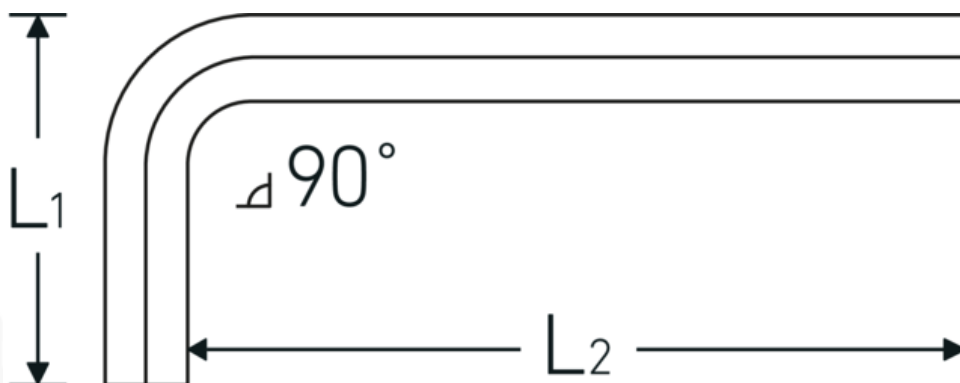

Sechskant-Winkelschraubendreher

10760a

Art.-Nr. 43553008
GTIN 4018754332304
Modell 10760a 1/8
WINKELSCHRAUBENDREHER
SECHSKANT

Bezeichnung. Sechskant-Winkelschraubendreher Abtriebssechskant 1/8 L.22mm x 57mm

Eigenschaften.

- für **zöllige** Innensechskantschrauben
- Chrome Alloy Steel, vernickelt

Vorteile.

Für Innensechskantschrauben.

Technische Zeichnung.

Technische Attribute.

Abtriebsprofil Sechskant
Abtriebssechskant außen (Zoll) 1/8

Logistikdaten.

Tiefe mm (IFS) 64
Breite mm (IFS) 22

L1	22 mm	Höhe mm (IFS)	4
L2	57 mm	WEEE/ElektroG	nicht ear-pflichtig
		Länge (verpackt, mm)	170
		Breite (verpackt, mm)	100
		Höhe (verpackt, mm)	5
		Volumen (verpackt, dm3)	0.085 dm3
		Art.-Nr.	43553008
		Gewicht (brutto, kg)	0,060
		Gewicht PAP (kg)	0,000
		Gewicht PVC (kg)	0,004
		GTIN	4018754332304
		Ursprungsland AWR	GERMANY
		Ursprungsregion	Nordrhein-Westfalen
		Zolltarifnr.	82054000
		Packnorm	10
		Gewicht (g)	5 g