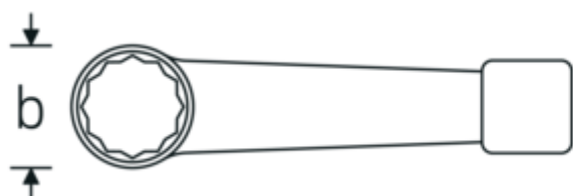

Llaves de percusión con boca en estrella

4205

Núm. art. **42050085**
GTIN **4018754024346**
Modelo **4205 85**

Designación. Llave de anillo de impacto SW 85mm Long.360mm

Descripción.

- DIN 7444
- acero especial, gris acero

Ventajas.

DIN 7444

Dibujo técnico.

Atributos técnicos.

a	37 mm
Anchura mm (b)	129 mm
DIN	DIN 7444
Longitud mm (L)	360 mm
Superficie	gris acero
Anchura de los planos 1 [mm]	85 mm

Datos logísticos.

Profundidad mm (IFS)	360
Anchura mm (IFS)	126
Altura mm (IFS)	36
Longitud (empaquetada, mm)	360
Anchura (empaquetada, mm)	126
Altura en pulgadas	36

Variantes.

Núm. art.	Núm. de modelo (ERP)	Designación	GTIN
42050024	4205 24	Llave de anillo de impacto SW 24mm Long.160mm	4018754024063
42050026	4205 26	Llave de anillo de impacto SW 26mm Long.160mm	4018754024070
42050027	4205 27	Llave de anillo de impacto SW 27mm Long.180mm	4018754024087
42050028	4205 28	Llave de anillo de impacto SW 28mm Long.180mm	4018754024094
42050030	4205 30	Llave de anillo de impacto SW 30mm Long.190mm	4018754024100
42050032	4205 32	Llave de anillo de impacto SW 32mm Long.195mm	4018754024117
42050033	4205 33	Llave de anillo de impacto SW 33mm Long.195mm	4018754024124
42050036	4205 36	Llave de anillo de impacto SW 36mm Long.205mm	4018754024131
42050037	4205 37	Llave de anillo de impacto SW 37mm Long.205mm	4018754024148
42050038	4205 38	Llave de anillo de impacto SW 38mm Long.205mm	4018754024155
42050041	4205 41	Llave de anillo de impacto SW 41mm Long.225mm	4018754024179
42050042	4205 42	Llave de anillo de impacto SW 42mm Long.225mm	4018754024186
42050046	4205 46	Llave de anillo de impacto SW 46mm Long.240mm	4018754024193
42050047	4205 47	Llave de anillo de impacto SW 47mm Long.240mm	4018754024209