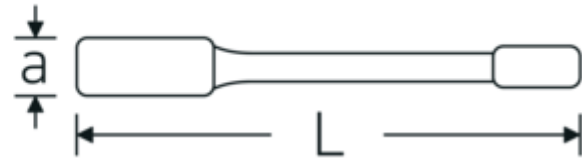

Technical Attributes.

a	41,5 mm
Width mm (b)	152 mm
DIN	DIN 7444
Length mm (L)	400 mm
Spanner size 1 [mm]	90 mm

Logistics data.

Depth mm (IFS)	390
Width mm (IFS)	142
Height mm (IFS)	40
Length (packed, mm)	390
Width (packed, mm)	142
Height (packed, mm)	40
Volume (packed, dm3)	2.2152 dm3
Product no.	42050090
Weight (gross, kg)	5,180
Weight PAP (kg)	0,000
Weight PVC (kg)	0,000

GTIN	4018754024353
Country of origin AWR	GERMANY
Region of origin	Nordrhein-Westfalen
WEEE/ElektroG	nicht ear-pflichtig
Customs tariff no.	82041100
Packing standard	1
Weight	5180 g

Variants.

Product no.	Model no. (ERP)	Description	GTIN
42050024	4205 24	Striking face ring spanner Spanner size 24mm L.160mm	4018754024063
42050026	4205 26	Striking face ring spanner Spanner size 26mm L.160mm	4018754024070
42050027	4205 27	Striking face ring spanner Spanner size 27mm L.180mm	4018754024087
42050028	4205 28	Striking face ring spanner Spanner size 28mm L.180mm	4018754024094
42050030	4205 30	Striking face ring spanner Spanner size 30mm L.190mm	4018754024100
42050032	4205 32	Striking face ring spanner Spanner size 32mm L.195mm	4018754024117
42050033	4205 33	Striking face ring spanner Spanner size 33mm L.195mm	4018754024124
42050036	4205 36	Striking face ring spanner Spanner size 36mm L.205mm	4018754024131
42050037	4205 37	Striking face ring spanner Spanner size 37mm L.205mm	4018754024148
42050038	4205 38	Striking face ring spanner Spanner size 38mm L.205mm	4018754024155
42050041	4205 41	Striking face ring spanner Spanner size 41mm L.225mm	4018754024179
42050042	4205 42	Striking face ring spanner Spanner size 42mm L.225mm	4018754024186
42050046	4205 46	Striking face ring spanner Spanner size 46mm L.240mm	4018754024193
42050047	4205 47	Striking face ring spanner Spanner size 47mm L.240mm	4018754024209
42050048	4205 48	Striking face ring spanner Spanner size 48mm L.240mm	4018754024216
42050050	4205 50	Striking face ring spanner Spanner size 50mm L.250mm	4018754024223