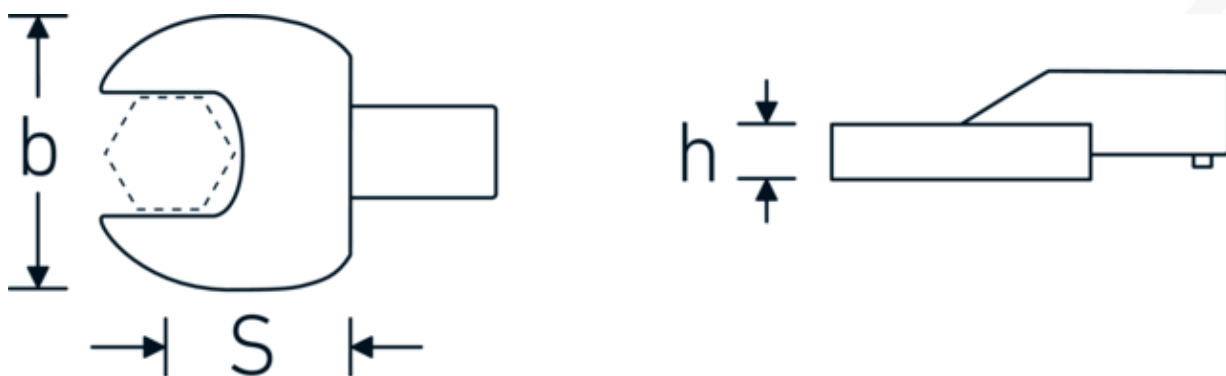

### Bezeichnung.

Maul-Einsteckwerkzeug SW 34mm Wkz.Aufn.22 x 28

### Technische Attribute.

Breite mm (b)	72 mm
Größe Wkz.-Aufnahme [Innenvierkant]	22 x 28 mm
Höhe mm (h)	15 mm
S	55 mm
Schlüsselweite [mm]	34 mm