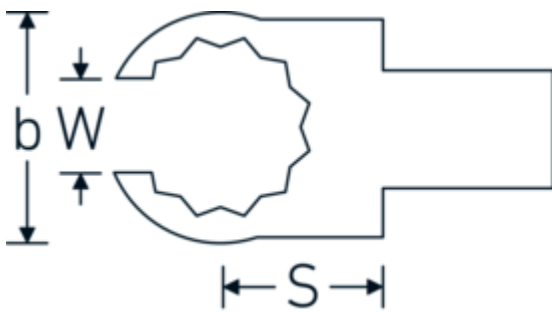

OPEN RING-Einsteckwerkzeug

733/10

Art.-Nr. **58231014**
GTIN **4018754034390**
Modell **733/10 14**

Bezeichnung.

OPEN RING-Einsteckwerkzeug SW 14mm Wkz.Aufn.9 x 12

Eigenschaften.

- Doppelsechskant mit AS-Drive-Profil
- für Drehmomentschlüssel mit Vierkantaufnahme
- Verchromung über Nickel, dauerhaft und abplatzsicher
- im Gesenk geschmiedet, gehärtet und im Ölbad abgekühlt
- stark belastbar, außergewöhnlich langlebig

Technische Zeichnung.

Technische Attribute.

Breite mm (b)	27 mm
Größe Wkz.-Aufnahme [Innenvierkant]	9 x 12 mm
Höhe mm (h)	13 mm
S	17,5 mm
Schlüsselweite [mm]	14 mm

Logistikdaten.

Tiefe mm (IFS)	46
Breite mm (IFS)	28
Höhe mm (IFS)	15
WEEE/ElektroG	nicht ear-pflichtig
Länge (verpackt, mm)	52
Breite (verpackt, mm)	31

W	11 mm	Höhe (verpackt, mm)	16
		Volumen (verpackt, dm³)	0.025792 dm ³
		Art.-Nr.	58231014
		Gewicht (brutto, kg)	0,063
		Gewicht PAP (kg)	0,000
		Gewicht PVC (kg)	0,002
		GTIN	4018754034390
		Ursprungsland AWR	GERMANY
		Ursprungsregion	Nordrhein-Westfalen
		Zolltarifnr.	82041100
		Packnorm	1
		Gewicht (g)	60 g