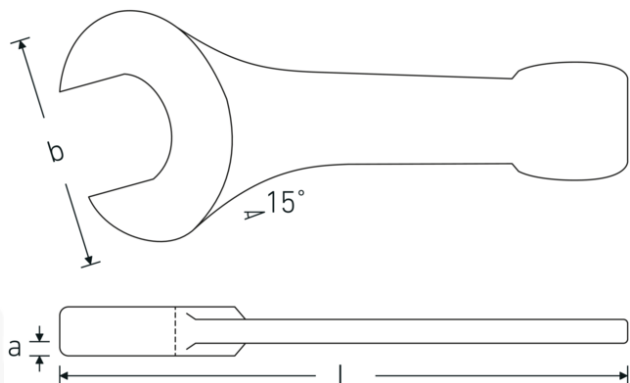

Steekslagsleutel

4204

Artikelnr. **42040090**
GTIN **4018754023790**
Model **4204 90**

Aanwijzing.

Steekslagsleutel Maat 90mm L.445mm

Eigenschappen.

- DIN 133
- gelegeerd staal, staalgrijs

Voordelen.

DIN 133

Technische tekening.

Technische kenmerken.

a 38 mm
Breedte mm (b) 194 mm

Logistieke gegevens.

Diepte mm (IFS) 445
Breedte mm (IFS) 194

DIN	DIN 133	Hoogte mm (IFS)	38
Lengte mm (L)	445 mm	Lengte (verpakt, mm)	445
Flatbreedte 1 [mm]	90 mm	Breedte (verpakt, mm)	194
		Hoogte (verpakt, mm)	38
		Volume (verpakt, dm3)	3.28054 dm3
		Artikelnr.	42040090
		Gewicht (bruto, KG)	7,390
		Gewicht PAP (KG)	0,000
		Gewicht PVC (KG)	0,000
		GTIN	4018754023790
		Land van oorsprong AWR	GERMANY
		Regio van oorsprong	Nordrhein-Westfalen
		WEEE/ElektroG	nicht ear-pflichtig
		Douanetarief nr.	82041100
		Verpakkingsstandaard	1
		Gewicht (g)	7390 g