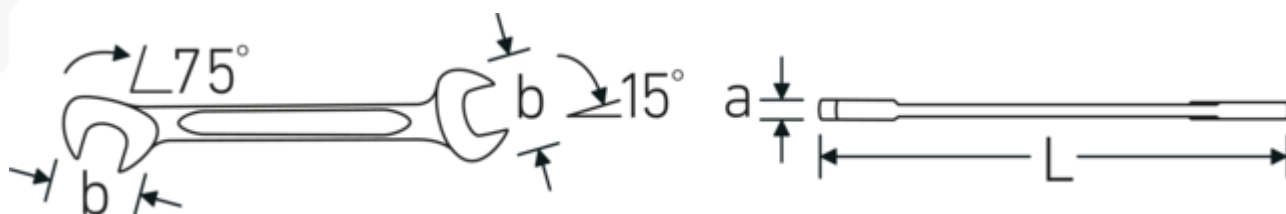

Małe klucze płaskie dwustronne ELECTRIC

ELECTRIC 12

Art. nr 40060606
GTIN 4018754018574
Modelka ELECTRIC 12 6

Oznaczenie. Klucz płaski dwustronny mały ELECTRIC Rozmiar 6 mm Dł.78mm

Właściwości.

- stal stopowa chromowa, chromowane

Technologie i cechy wydajnościowe.

Podwójny profil-T

Nasze klucze płasko-oczkowe i oczkowe posiadają dodatkowe wgłębienie pośrodku narzędzia. Podobnie jak w przypadku podwójnej belki teowej, rozwiązanie to zapewnia ogromną nośność i maksymalną wytrzymałość przy jednoczesnej redukcji wagi.

Offset Shaft Design

Nasze klucze są specjalnie zaprojektowane z dodatkowym wzmocnieniem w strefach obciążenia, w których przykładana jest największa siła - a mianowicie w miejscu połączenia szczęki z trzpieniem - w celu zapobiegania deformacji.

Rysunek techniczny.

Atrybuty techniczne.

a	2 mm
Szerokość mm (b)	12.6 mm
Długość mm (L)	78 mm
Pozycja szczęk	15/75 °
Szerokość w poprzek mieszkań 1 [mm]	6 mm
Szerokość w poprzek mieszkań 2 [mm]	6 mm

Dane logistyczne.