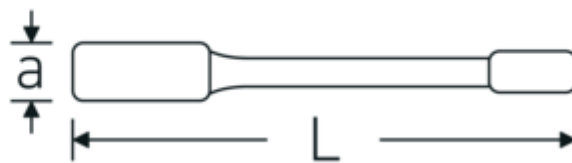

4205

Art. no. 42050075
GTIN 4018754024322
Model 4205 75

Label. Stl. 75mm L.325mm

Features.

- DIN 7444
- special stål, grå

Technical Drawing.

Technical Attributes.

a	34 mm
Bredd mm (b)	114.5 mm
DIN	DIN 7444
Längd mm (L)	325 mm
Nyckelstorlek 1 [mm]	75 mm

Logistics data.

Djup mm (IFS)	330
Bredd mm (IFS)	110
Höjd mm (IFS)	33
Längd (packad, mm)	330
Bredd (packad, mm)	110
Höjd (packad, mm)	33
Volym (förpackad, dm ³)	1.1979 dm ³
Art. no.	42050075
Vikt (brutto, kg)	2,780
Vikt PAP (kg)	0,000
Vikt PVC (kg)	0,000