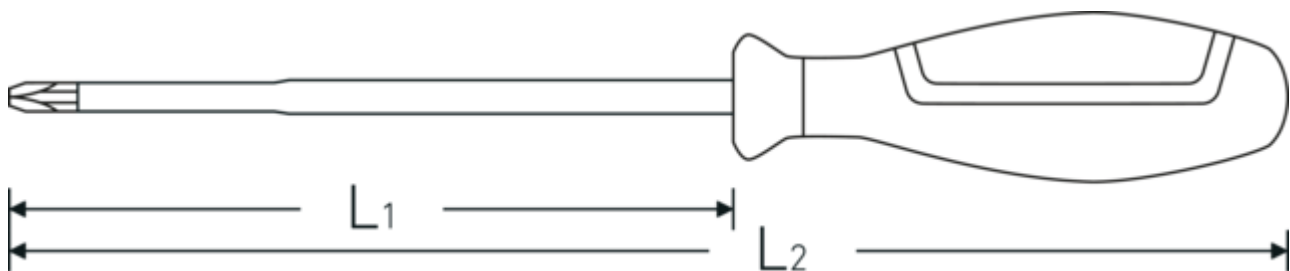

De bladen zijn vervaardigd van uitzonderlijk fijn industrieel Chrome Alloy Steel, extra gehard en verankerd in de greep, zodat ze daar blijven zitten.

Robuust.

Of het nu gaat om gleuf- of kruiskopschroeven: de ruwe bladpunten brengen zelfs de grootste aanhaalmomenten nauwkeurig en veilig over op de schroeven.

Technologieën en kenmerken.

3-componenten-handgreep

Onze 3-componenten-handgreep combineert harde, zachte en speciale met vezels gecoate componenten. Die combinatie zorgt voor geoptimaliseerde ergonomie, maximale krachtoverbrenging en verhoogde veiligheid bij het dagelijks gebruik.

Technische tekening.

Technische kenmerken.

Uitvoerprofiel	Phillips-Recess®
DIN	DIN EN 60900
Maat uitvoerprofiel	PH2
L1	100 mm
L2	215 mm

Logistieke gegevens.

Diepte mm (IFS)	210
Breedte mm (IFS)	35
Hoogte mm (IFS)	35
Lengte (verpakt, mm)	230
Breedte (verpakt, mm)	115
Hoogte (verpakt, mm)	65
Volume (verpakt, dm3)	1.71925 dm3
Artikelnr.	46653002
Gewicht (bruto, KG)	1,030
Gewicht PAP (KG)	0,100
Gewicht PVC (KG)	0,000
GTIN	4018754279081
Land van oorsprong AWR	GERMANY
Regio van oorsprong	Nordrhein-Westfalen
WEEE/ElektroG	nicht ear-pflichtig