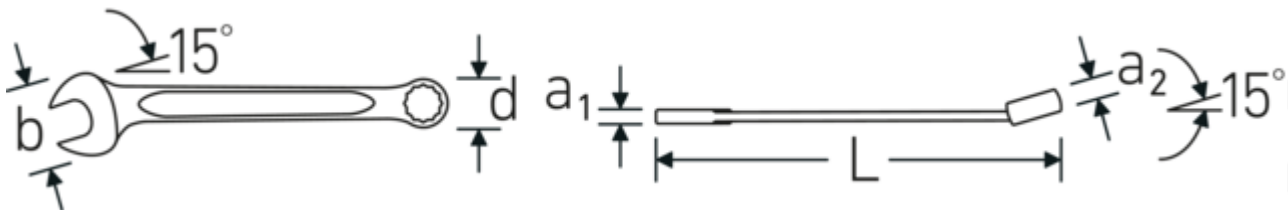

Technische tekening.

Technische kenmerken.

Aantal gereedschappen	20 st.
Bereik	1/4-1.1/4
DIN	DIN 3113 Form A / ISO 7738 Form A
Positie bek	15 °
Modelnr.	13a/20

Logistieke gegevens.

Diepte mm (IFS)	380
Breedte mm (IFS)	65
Hoogte mm (IFS)	100
Lengte (verpakt, mm)	380
Breedte (verpakt, mm)	65
Hoogte (verpakt, mm)	100