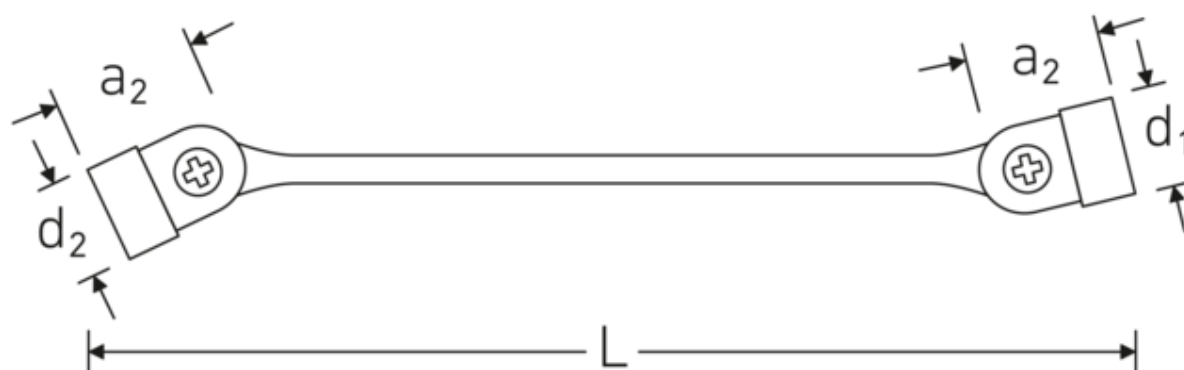

### Anti-Slip-Drive

Den speciella AS-Drive-profilen möjliggör hög kraftöverföring till skruvarnas och bultarnas ytor utan att skada dem. Detta förhindrar också att skruvhuvudet slits av.

### Dubbel T-profil

Våra kombinations- och u-ringnycklar har en extra fördjupning i mitten av verktyget. Precis som principen med en dubbel T-balk ger detta en enorm bärförmåga och maximal styrka samtidigt som vikten minskas.

## Technical Drawing.

## Technical Attributes.

a1	17,2 mm
a2	18,4 mm
Utgångsprofil	tolvkant AS-drive
d1	33 mm
d2	33,5 mm
Längd mm (L)	228 mm
Nyckelstorlek 1 [mm]	12 mm
Nyckelstorlek 2 [mm]	13 mm