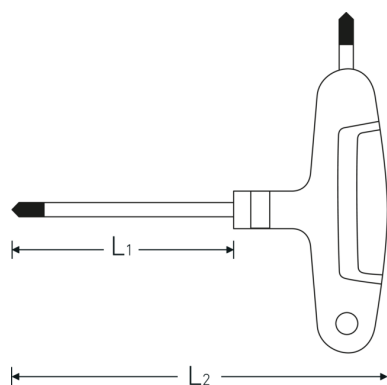

### Label.

TORX®-mejslar med T-handtag T30 L.130mm

### Features.

- med 3-komponents tvärhandtag
- för invändiga TORX®-skruvar
- krom-vanadium, matt förkromad
- svart spets

## Technical Attributes.

Storlek utmatningsprofil	T30
L1	130 mm
L2	155 mm

## Logistics data.

Djup mm (IFS)	155
Bredd mm (IFS)	110
Höjd mm (IFS)	22
Längd (packad, mm)	410
Bredd (packad, mm)	200

Höjd (packad, mm)	45
Volym (förpackad, dm <sup>3</sup> )	3.69 dm <sup>3</sup>
Art. no.	43293030
Vikt (brutto, kg)	0,740
Vikt PAP (kg)	0,000
Vikt PVC (kg)	0,016
GTIN	4018754319503
Ursprungsland AWR	GERMANY
Ursprungsregion	Nordrhein-Westfalen
WEEE/ElektroG	nicht ear-pflichtig
Tulltaxa nr.	82054000
Förpackningsstandard	10
Vikt (g)	59 g