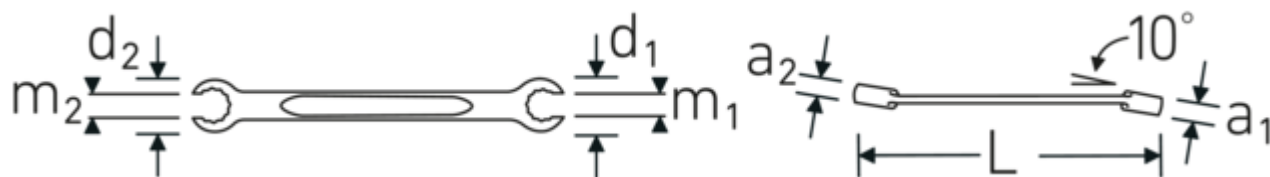

Descripción.

- con doble hexágono
- DIN 3118/ISO 3318
- Chrome-Alloy-Steel, cromadas

Ventajas.

con hexágono doble

Tecnologías y prestaciones.

Anti-Slip-Drive

El perfil especial AS-Drive permite la transmisión de fuerzas elevadas a las superficies planas de los tornillos sin dañarlos. Esto también evita que la cabeza del tornillo se desgarre.

Anillos de pared delgada

El fino diámetro de las paredes de nuestros anillos facilita el trabajo en espacios reducidos. Los lados del anillo son más altos que las tuercas estándar, lo que evita que se atasquen.

Dibujo técnico.

Atributos técnicos.

a1	10,5 mm
a2	12 mm
Perfil de salida	Hexágono doble AS-drive
d1	26 mm
d2	30 mm
DIN	DIN 3118 / ISO 3318
Longitud mm (L)	200 mm
m1	11 mm
m2	14 mm
Superficie	cromado
Anchura de los planos 1 [mm]	14 mm
Posición del anillo	10 °
Anchura de los planos 2 [mm]	17 mm