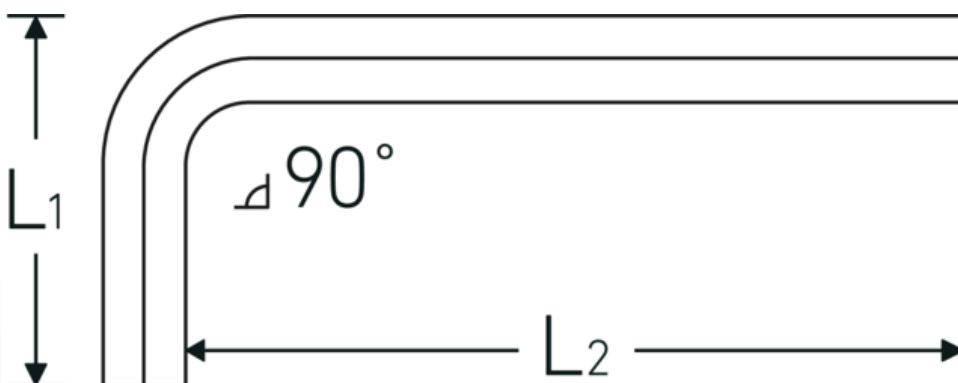

Sekskantet vinkelskruetrækker

10760CV

Art. nr. 43150250
GTIN 4018754027057
Model 10760 CV 2,5

Betegnelse. Sekskantet vinkelskruetrækker Sekskantsdrev 2,5mm L.18mm x 56mm

Egenskaber.

- DIN ISO 2936
- til skruer med indv. sekskant
- Chrom-Vanadium, forniklet (0,7; 0,9; 1,3 mm. bruneret)

Fordele.

DIN ISO 2936

Teknisk tegning.

Tekniske egenskaber.

Udgangsprofil

Sekskant

Logistiske data.

Dybde mm. (IFS)

57

Udvendig sekskant (mm.)	2,5 mm	Bredde mm. (IFS)	21
DIN	DIN ISO 2936	Højde mm. (IFS)	3
L1	18 mm	Længde (pakket, mm.)	73
L2	56 mm	Bredde (pakket, mm.)	30
Længde mm. (L)	57 mm	Højde (pakket, mm.)	9
		Volym (förpackad, dm3)	0.01971 dm3
		Art. nr.	43150250
		Vægt (brutto, kg)	0,033
		Vægt PAP (kg)	0,000
		Vægt PVC (kg)	0,002
		GTIN	4018754027057
		Oprindelsesland AWR	GERMANY
		Oprindelsesregion	Hessen
		WEEE/ElektroG	nicht ear-pflichtig
		Toldtarif nr.	82054000
		Pakkestandard	10
		Vægt (g)	3 g

Varianter.

Art. nr.	Model nr. (ERP)	Betegnelse	GTIN
43150070	10760 CV 0.7MM 0.028 ZOLL WINKELSCHRAUBENDREHER	Sekskantet vinkelskruetrækker Sekskantsdrev 0,7mm L.8mm x 32mm	4018754027019
43150090	10760 CV 0.9MM 0.035 ZOLL WINKELSCHRAUBENDREHER	Sekskantet vinkelskruetrækker Sekskantsdrev 0,9mm L.10mm x 32mm	4018754027026
43150130	10760 CV 1.3MM 0.050 ZOLL WINKELSCHRAUBENDREHER	Sekskantet vinkelskruetrækker Sekskantsdrev 1,3mm L.12mm x 40mm	4018754027033
43150150	10760 CV 1,5	Sekskantet vinkelskruetrækker Sekskantsdrev 1,5mm L.14mm x 45mm	4018754027040
43150002	10760 CV 2	Sekskantet vinkelskruetrækker Sekskantsdrev 2mm L.16mm x 50mm	4018754026814
43150250	10760 CV 2,5	Sekskantet vinkelskruetrækker Sekskantsdrev 2,5mm L.18mm x 56mm	4018754027057
43150003	10760 CV 3	Sekskantet vinkelskruetrækker Sekskantsdrev 3mm L.20mm x 63mm	4018754026821
43150350	10760 CV 3,5	Sekskantet vinkelskruetrækker Sekskantsdrev 3,5mm L.22mm x 66mm	4018754027064
43150004	10760 CV 4	Sekskantet vinkelskruetrækker Sekskantsdrev 4mm L.25mm x 70mm	4018754026838