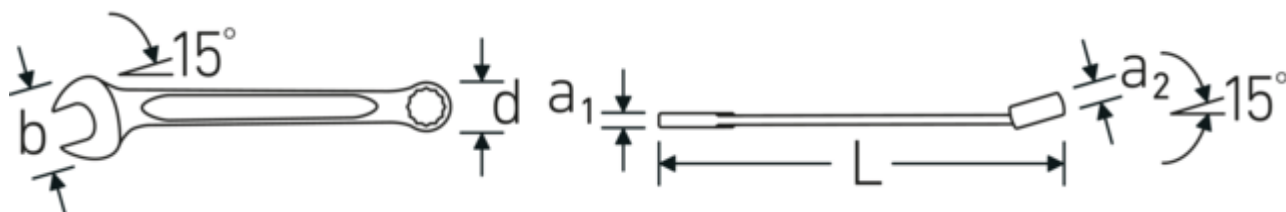

Anti-Slip-Drive

Den speciella AS-Drive-profilen möjliggör hög kraftöverföring till skruvarnas och bultarnas ytor utan att skada dem. Detta förhindrar också att skruvhuvudet slits av.

Dubbel T-profil

Våra kombinations- och u-ringnycklar har en extra fördjupning i mitten av verktyget. Precis som principen med en dubbel T-balk ger detta en enorm bärförmåga och maximal styrka samtidigt som vikten minskas.

Tunnväggiga ringar

Ringens tunna väggdiameter underlättar arbete i trånga utrymmen. Ringsidorna är högre än standardmuttrarna, vilket förhindrar klämning.

Offset Shaft Design

Våra skiftnycklar är specialutformade med extra förstärkning i de belastningszoner där den största kraften appliceras - nämligen vid förbindelsen mellan käften och skftet - för att förhindra deformation.

Technical Drawing.

Technical Attributes.

a1	8,4 mm
a2	14,5 mm
Bredd mm (b)	55 mm
d	37,2 mm
DIN	DIN 3113 Form A / ISO 7738 Form A

Logistics data.

Djup mm (IFS)	302
Bredd mm (IFS)	54
Höjd mm (IFS)	22
Längd (packad, mm)	310
Bredd (packad, mm)	70