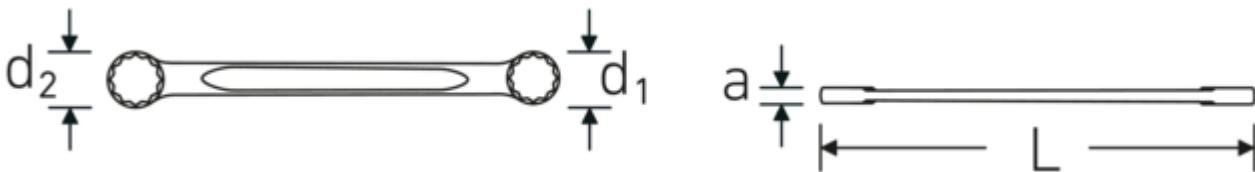

##### Anti-Slip-Drive

Das AS-Drive-Profil ermöglicht hohe Kraftübertragungen auf die Flanken von Schrauben und Muttern, ohne diese zu beschädigen. Damit wird das Abrunden des Schraubenkopfes verhindert.

### Doppel-T-Profil

Unsere Maul- und Ringschlüssel verfügen über eine zusätzliche Vertiefung in der Mitte des Werkzeugs. Ähnlich dem Prinzip eines Doppel-T-Trägers wird damit eine enorme Belastbarkeit und maximale Biegefestigkeit bei geringerem Gewicht erreicht.

### Dünnwandige Ringe

Die geringe Wandstärke unserer Ringe erleichtert das Arbeiten an schwer zugänglichen Schraubstellen. Die Ringseiten sind höher als bei genormten Muttern, was ein Festklemmen ausschließt.

## Technische Attribute.

|                       |                          |
|-----------------------|--------------------------|
| a                     | 12 mm                    |
| Abtriebsprofil        | Doppelsechskant AS-Drive |
| d1                    | 43 mm                    |
| d2                    | 48,5 mm                  |
| DIN                   | DIN 837 / ISO 10103      |
| Länge mm (L)          | 325 mm                   |
| Legierung             | Chrome Alloy Steel       |
| Oberfläche            | verchromt                |
| Schlüsselweite 1 [mm] | 30 mm                    |
| Schlüsselweite 2 [mm] | 34 mm                    |