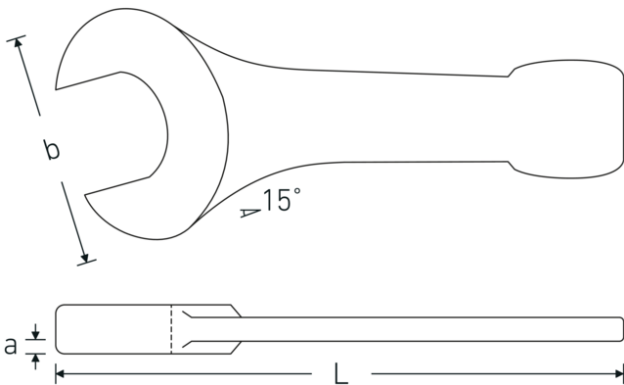

Schlagmaulschlüssel

4204

Art.-Nr. **42040070**
GTIN **4018754023752**
Modell **4204 70**

Bezeichnung. Schlagmaulschlüssel SW 70mm L.375mm

Eigenschaften.

- Spezialstahl, stahlgrau
- DIN 133

Technische Zeichnung.

Technische Attribute.

a	30 mm
Breite mm (b)	154 mm
DIN	DIN 133
Länge mm (L)	375 mm
Legierung	Spezialstahl
Oberfläche	stahlgrau
Schlüsselweite 1 [mm]	70 mm

Logistikdaten.

Tiefe mm (IFS)	373
Breite mm (IFS)	158
Höhe mm (IFS)	31
WEEE/ElektroG	nicht ear-pflichtig
Länge (verpackt, mm)	373
Breite (verpackt, mm)	158
Höhe (verpackt, mm)	31

Volumen (verpackt, dm3)	1.826954 dm3
Art.-Nr.	42040070
Gewicht (brutto, kg)	4,400
Gewicht PAP (kg)	0,000
Gewicht PVC (kg)	0,000
GTIN	4018754023752
Ursprungsland AWR	GERMANY
Ursprungsregion	Nordrhein-Westfalen
Zolltarifnr.	82041100
Packnorm	1
Gewicht (g)	4573 g