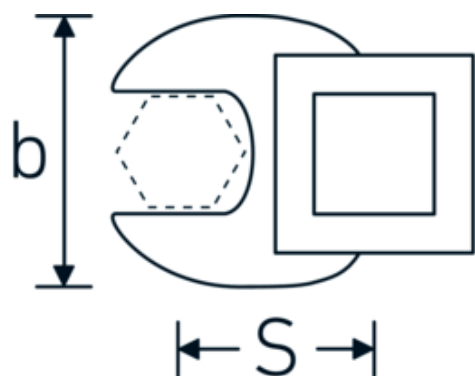

Crowfoot-Schlüssel, zöllig

540a

Art.-Nr. 02500028
GTIN 4018754004621
Modell 540 A 7/16

Bezeichnung. 3/8 " Crowfoot-Schlüssel SW 7/16" L.32mm

Eigenschaften. • Chrome Alloy Steel, verchromt

Technische Zeichnung.

Technische Attribute.

a	6,3 mm
Antriebsvierkant innen (Zoll)	3/8 "
Breite mm (b)	22,2 mm
Länge mm (L)	32 mm
S	17,2 mm
Schlüsselweite [Zoll]	7/16 "

Logistikdaten.

Tiefe mm (IFS)	32
Breite mm (IFS)	22
Höhe mm (IFS)	16
WEEE/ElektroG	nicht ear-pflichtig
Länge (verpackt, mm)	32
Breite (verpackt, mm)	22
Höhe (verpackt, mm)	16