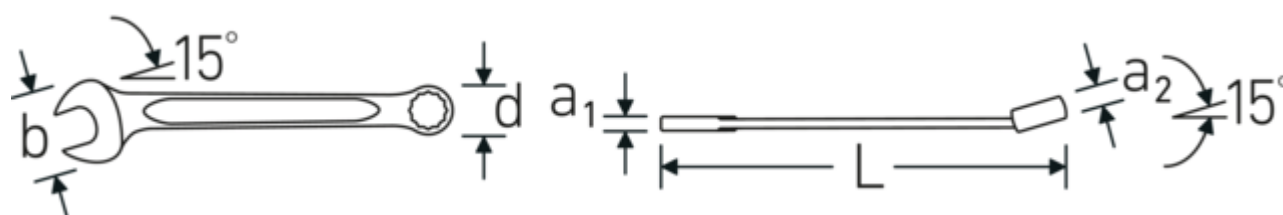

Dessin technique.

Attributs techniques.

a1	3,6 mm
a2	6 mm
Largeur mm (b)	15.5 mm
d	10,2 mm
DIN	DIN 3113 Form A / ISO 7738 Form A
Longueur mm (L)	105 mm
Angle de la mâchoire	15 °
Position de l'anneau	15 °
Ouverture 1 [pouces]	1/4 "
Ouverture 2 [pouces]	1/4 "

Données logistiques.

Profondeur mm (IFS)	106
Largeur	16
Hauteur mm (IFS)	7
Longueur (emballé, mm)	106
Largeur (emballé, mm)	38
Hauteur (emballé, mm)	18
Volume (emballé, dm3)	0.072504 dm3
Réf. n°	40481616
Poids (brut, kg)	0,144
Poids PAP (kg)	0,000
Poids PVC (kg)	0,003
GTIN	4018754020096
Pays d'origine AWR	GERMANY
Région d'origine	Nordrhein-Westfalen
WEEE/ElektroG	nicht ear-pflichtig
Position tarifaire	82041100
Emballage	10
Poids	14 g

Variantes.

Réf. n°	n° de modèle (ERP)	Désignation de l'article (Autom.)	GTIN
40481212	OPEN BOX 13a 3/16	Clé mixte OPEN BOX Taille 3/16 " Lg.95mm	4018754020058
40481313	OPEN BOX 13a 13/64	Clé mixte OPEN BOX Taille 13/64 " Lg.95mm	4018754020065
40481414	OPEN BOX 13a 7/32	Clé mixte OPEN BOX Taille 7/32 " Lg.95mm	4018754020072