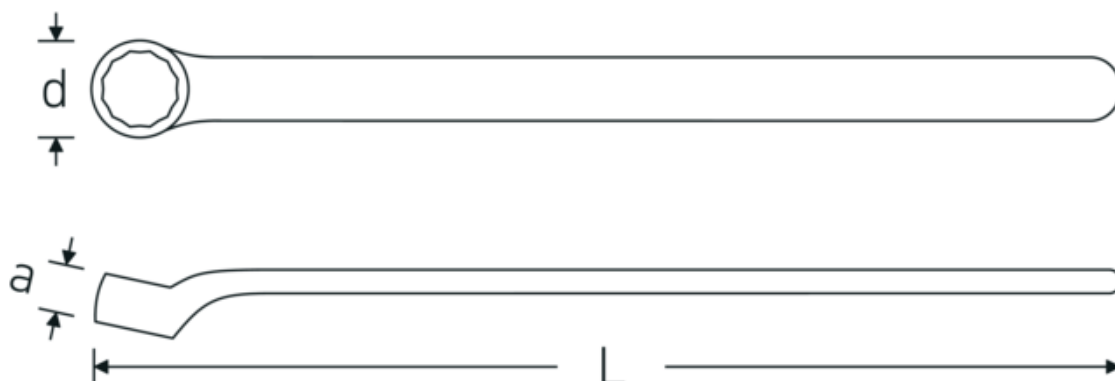

Advantages.

DIN EN 60900

Technologies and features.

Anti-Slip-Drive

Den spesielle AS-Drive profilen gir høy kraftoverføring til skrue- og boltflatene uten å skade dem. Dette hindrer også at skruehodet rives av.

Tynnvegget ring

Ringenes tynne veggdiаметer gjør det enklere å arbeide på trange steder. Ringsidene er høyere enn standardmuttere, noe som hindrer fastklemming.

Technical Drawing.

Technical Attributes.

a	17 mm
d	29,1 mm
DIN	DIN EN 60900
Lengde mm (L)	208,3 mm
Nøkkelstørrelse 1 [mm]	17 mm

Logistics data.

Dybde mm (IFS)	210
Bredde mm (IFS)	27
Høyde mm (IFS)	12
Längd (packad, mm)	210
Bredde (pakket, mm)	30
Høyde (pakket, mm)	22
Volum (pakket, dm ³)	0.1386 dm ³
Varenr.	44190017
Vekt (brutto, kg)	0,150
Vekt PAP (kg)	0,000
Vekt PVC (kg)	0,005
GTIN	4018754254057
Opprinnelsesland AWR	GERMANY
Opprinnelsesregion	Nordrhein-Westfalen
WEEE/ElektroG	nicht ear-pflichtig
Tolltariff nr.	82041100
Emballasjestandard	1
Vekt (g)	144 g