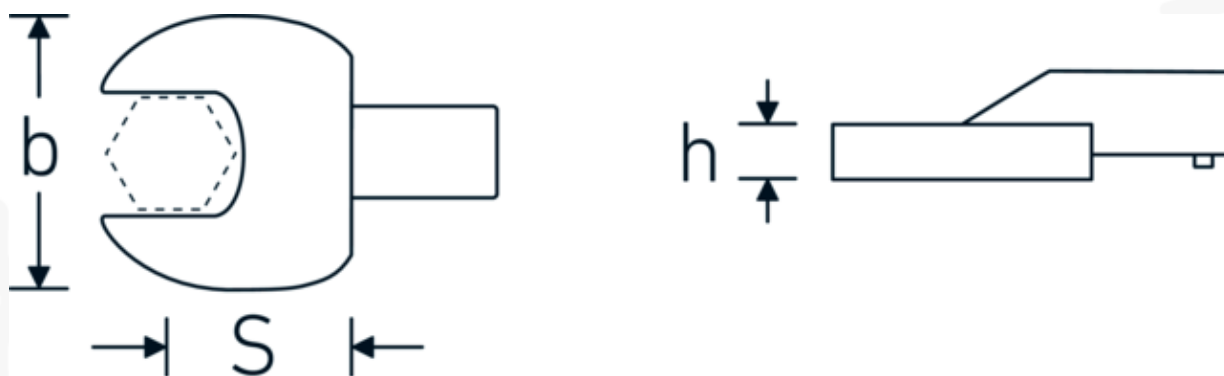

Dessin technique.