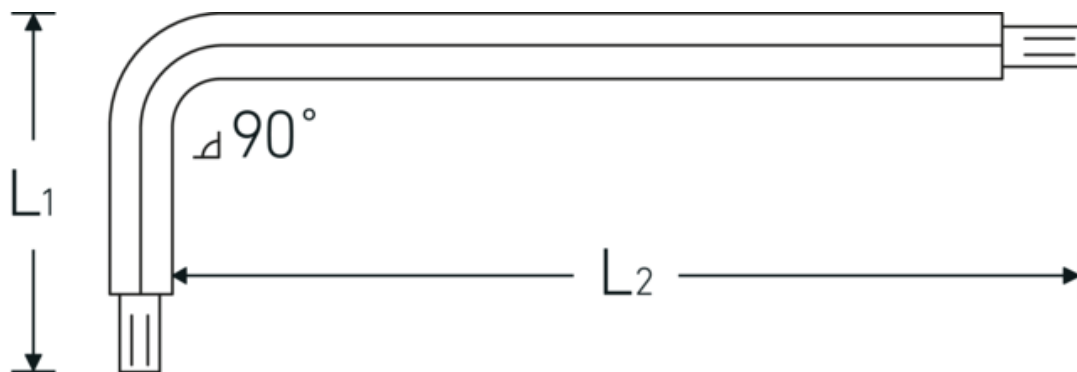

### Betegnelse.

Kuglehoved-vinkelstiftnøgle Sekskantsdrev 10mm L.40mm x 222mm

### Egenskaber.

- til skruer med indiv. sekskant
- med kuglehoved i den lange ende af klingens
- svingvinkel indtil 25° til hver side
- Chrom-Vanadium, bruneret

### Fordele.

til skruer med indvendig sekskant

## Tekniske egenskaber.

Udgangsprofil	Sekskant
Udvendig sekskant (mm.)	10 mm
L1	40 mm
L2	222 mm
Længde mm. (L)	232 mm