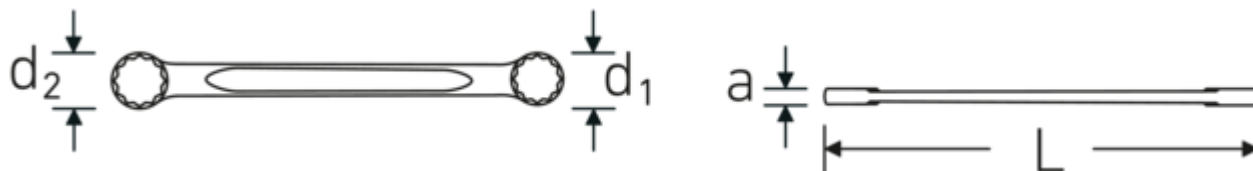

Attributi tecnici.

a	5,5 mm
Profilo di uscita	Doppio esagonale AS-drive
d1	12,5 mm
d2	14 mm
DIN	DIN 837 / ISO 10103
Lunghezza mm (L)	115 mm
Larghezza tra le piastre 1 [mm]	8 mm
Larghezza tra le piastre 2 [mm]	9 mm

Dati logistici.

Profondità mm (IFS)	115
Larghezza mm (IFS)	15
Altezza mm (IFS)	6
Lunghezza (imballata, mm)	115
Larghezza (imballata, mm)	60
Altezza (imballata, mm)	16
Volume (imballato, dm3)	0.1104 dm3
N° Art.	41050809
Peso (lordo, kg)	0,190
Peso PAP (kg)	0,000
Peso PVC (kg)	0,004
GTIN	4018754021239
Paese di origine AWR	GERMANY
Regione di origine	Nordrhein-Westfalen
RAEE/Legge sull'elettricità	nicht ear-pflichtig
N. tariffa doganale	82041100
Standard di imballaggio	10
Peso [mm]	19 g

Varianti.

N° Art.	Nr. modello (ERP)	Designazione	GTIN
41050607	21 6 x 7	Chiave poligonale doppia Mis. 6 x 7 mm Lar.100mm	4018754021222