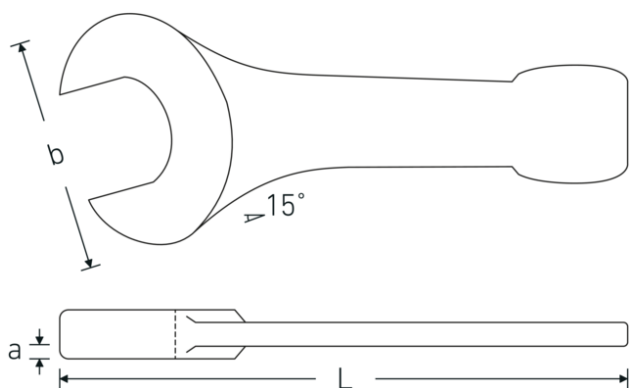

Schlagmaulschlüssel

4204

Art.-Nr. 42040050

GTIN 4018754023714

Modell 4204 50

Bezeichnung. Schlagmaulschlüssel SW 50mm L.275mm

Eigenschaften.

- Spezialstahl, stahlgrau
- DIN 133

Technische Zeichnung.

Technische Attribute.

a	21 mm
Breite mm (b)	105 mm
DIN	DIN 133
Länge mm (L)	275 mm
Legierung	Spezialstahl
Oberfläche	stahlgrau
Schlüsselweite 1 [mm]	50 mm

Logistikdaten.

Tiefe mm (IFS)	270
Breite mm (IFS)	105
Höhe mm (IFS)	22
WEEE/ElektroG	nicht ear-pflichtig
Länge (verpackt, mm)	270
Breite (verpackt, mm)	105
Höhe (verpackt, mm)	22

Volumen (verpackt, dm3)	0.6237 dm3
Art.-Nr.	42040050
Gewicht (brutto, kg)	1,450
Gewicht PAP (kg)	0,000
Gewicht PVC (kg)	0,000
GTIN	4018754023714
Ursprungsland AWR	GERMANY
Ursprungsregion	Nordrhein-Westfalen
Zolltarifnr.	82041100
Packnorm	1
Gewicht (g)	1445 g