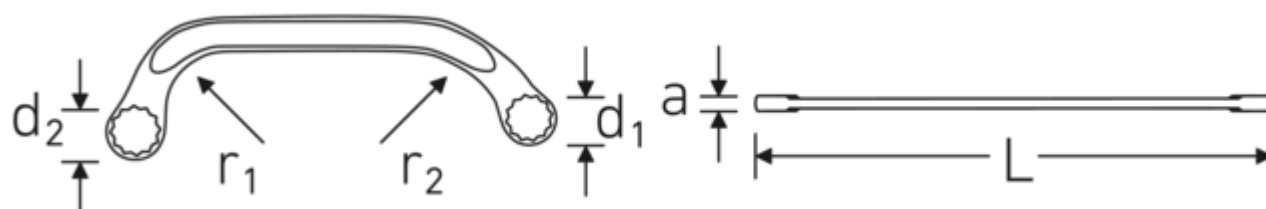

Dwustronne klucze oczkowe STARTER

STARTER 27

Art. nr 41091113
GTIN 4018754022045
Modelka STARTER 27 11 x 13

Oznaczenie.

Zestawy dwustronnych kluczy oczkowych STARTER Rozmiar 11 x 13 mm Dł.150mm

Właściwości.

- ISO 3318
- stal stopowa chromowa, chromowane

Zalety.

ISO 3318

Technologie i cechy wydajnościowe.

Anti-Slip-Drive

Specjalny profil AS-Drive umożliwia przenoszenie dużej siły na powierzchnie śrub i nakrętek bez ich uszkodzenia. Zapobiega to również zerwaniu łba śruby.

Pierścienie cienkościenne

Cienka średnica ścianek naszych pierścieni ułatwia pracę w ciasnych przestrzeniach. Boki pierścienia są wyższe od standardowych nakrętek, co zapobiega zakleszczaniu.

Rysunek techniczny.

Atrybuty techniczne.

a	6,5 mm
Profil wyjściowy	Nasadka podwójna sześciokątna AS-drive
d1	16,5 mm
d2	19,5 mm
Długość mm (L)	150 mm
r1	35 mm
r2	60 mm
Szerokość w poprzek mieszkań 1 [mm]	11 mm
Szerokość w poprzek mieszkań 2 [mm]	13 mm