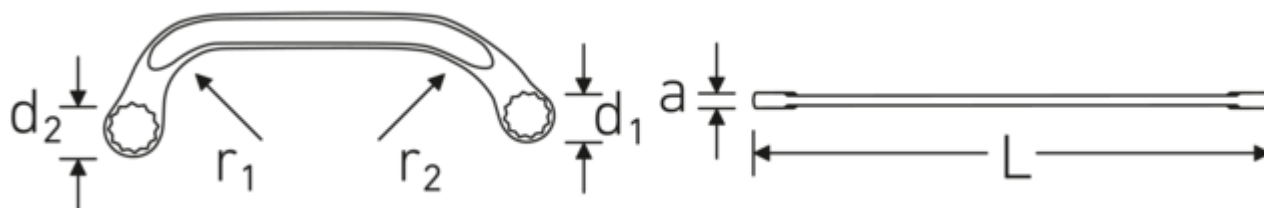

Llaves de dos bocas en estrella STARTER

STARTER 27

Núm. art. **41091416**
GTIN **4018754022052**
Modelo **STARTER 27 14 x 16**

Designación. Llave de doble anillo STARTER SW 14 x 16 mm Long.179mm

Descripción.

- ISO 3318
- Chrome-Alloy-Steel, cromadas

Ventajas.

ISO 3318

Tecnologías y prestaciones.

Anti-Slip-Drive

El perfil especial AS-Drive permite la transmisión de fuerzas elevadas a las superficies planas de los tornillos sin dañarlos. Esto también evita que la cabeza del tornillo se desgarre.

Anillos de pared delgada

El fino diámetro de las paredes de nuestros anillos facilita el trabajo en espacios reducidos. Los lados del anillo son más altos que las tuercas estándar, lo que evita que se atasquen.

Dibujo técnico.

Atributos técnicos.

a	7,5 mm
Perfil de salida	Hexágono doble AS-drive
d1	21 mm
d2	24,5 mm
Longitud mm (L)	179 mm
Superficie	cromado
r1	36 mm
r2	64 mm
Anchura de los planos 1 [mm]	14 mm
Anchura de los planos 2 [mm]	16 mm