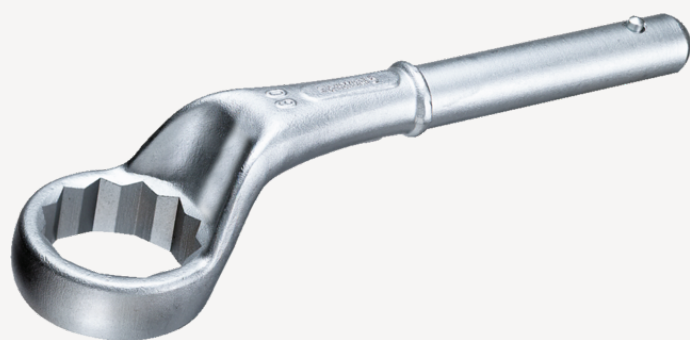

## Clé à frapper à oeil

5

Réf. n° 42020041  
GTIN 4018754023486  
Modèle 5 41

## Désignation.

Clé à frapper à oeil Taille 41mm Lg.265mm

## Caractéristiques.

- sans poignées
- Chrome-Alloy-Steel, chromées