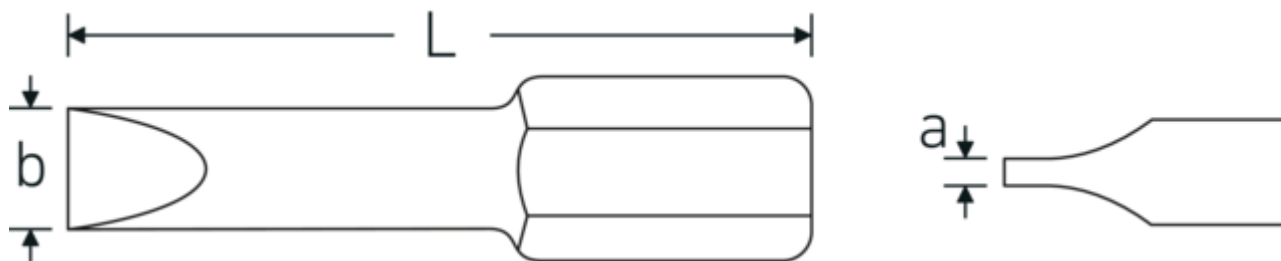

Skrue-bits

1242-1250

Art. nr. **08301055**
GTIN **4018754011810**
Model **1246 BIT-
SCHRAUBENDREHEREINSATZ**

Betegnelse.

Skruetrækkerbit 1,0 x 5,5mm Sekskant E 6,3 L.50mm

Egenskaber.

- DIN 3127/ISO 2351
- til kærveskruer

Fordele.

til kærveskruer

Teknisk tegning.

Tekniske egenskaber.

a x b (mm.)	1,0 x 5,5 mm
Udvendig sekskant (tommer)	1/4
DIN	DIN 3127 / ISO 2351
Længde mm. (L)	50 mm

Logistiske data.

Dybde mm. (IFS)	50
Bredde mm. (IFS)	7
Højde mm. (IFS)	7
WEEE/ElektroG	nicht ear-pflichtig

Model nr.	1246	Længde (pakket, mm.)	55
Udvendig sekskantdrev	E 6,3	Bredde (pakket, mm.)	50
		Højde (pakket, mm.)	14
		Volym (förpackad, dm3)	0.0385 dm3
		Art. nr.	08301055
		Vægt (brutto, kg)	0,103
		Vægt PAP (kg)	0,000
		Vægt PVC (kg)	0,002
		GTIN	4018754011810
		Oprindelsesland AWR	CZECH REPUBLIC
		Oprindelsesregion	Ausländischer Ursprung
		Toldtarif nr.	82079030
		Pakkestandard	10
		Vægt (g)	10 g