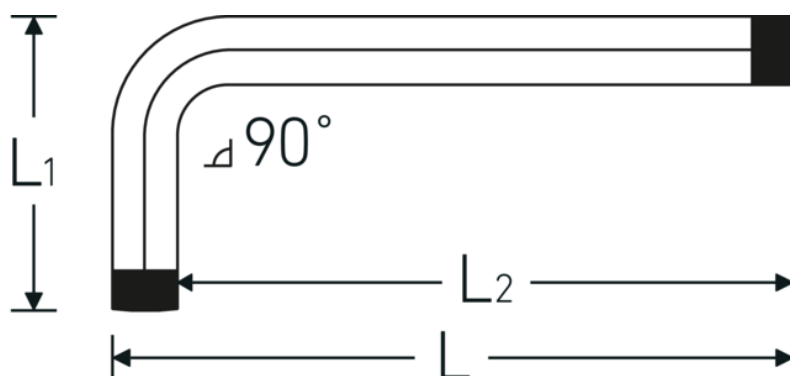

TORX® Winkelschraubendreher

10766

Art.-Nr. **43223027**
 GTIN **4018754332625**
 Modell **10766 T27**
WINKELSCHRAUBENDREHER
TORX

Bezeichnung. TORX® Winkelschraubendreher L.21mm x 64mm

Eigenschaften.

- für Innen-TORX® Schrauben
- Chrome Alloy Steel, vernickelt

Technische Zeichnung.

Technische Attribute.

Abtriebsprofil	TORX®
Größe Abtriebsprofil	T27
L1	21 mm
L2	64 mm

Logistikdaten.

Tiefe mm (IFS)	103
Breite mm (IFS)	6
Höhe mm (IFS)	6
WEEE/ElektroG	nicht ear-pflichtig
Länge (verpackt, mm)	170
Breite (verpackt, mm)	100
Höhe (verpackt, mm)	7

Volumen (verpackt, dm3)	0.119 dm3
Art.-Nr.	43223027
Gewicht (brutto, kg)	0,224
Gewicht PAP (kg)	0,000
Gewicht PVC (kg)	0,004
GTIN	4018754332625
Ursprungsland AWR	GERMANY
Ursprungsregion	Nordrhein-Westfalen
Zolltarifnr.	82054000
Packnorm	10
Gewicht (g)	15 g