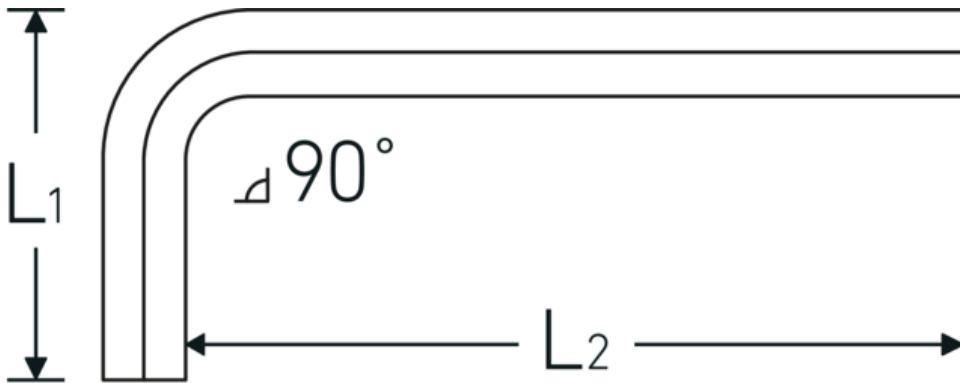

## Insexnycklar

10760

Art. no. **43153024**  
 GTIN **4018754332236**  
 Model **10760 24**  
**WINKELSCHRAUBENDREHER**  
**SECHSKANT**

**Label.** Utgång sexkant 24mm L.90mm x 224mm

- Features.**
- DIN ISO 2936
  - för insexskruv
  - kromvanadium, förnicklade (0,7; 0,9; 1,3 mm brunerade)

## Technical Drawing.

## Technical Attributes.

Utgång sexkant utsida (mm)	24 mm
DIN	DIN ISO 2936
L1	90 mm
L2	224 mm

## Logistics data.

Djup mm (IFS)	233
Bredd mm (IFS)	112
Höjd mm (IFS)	27
Längd (packad, mm)	340
Bredd (packad, mm)	106
Höjd (packad, mm)	28

<b>Volym (förpackad, dm3)</b>	1.00912 dm3
<b>Art. no.</b>	43153024
<b>Vikt (brutto, kg)</b>	1,216
<b>Vikt PAP (kg)</b>	0,000
<b>Vikt PVC (kg)</b>	0,008
<b>GTIN</b>	4018754332236
<b>Ursprungsland AWR</b>	GERMANY
<b>Ursprungsregion</b>	Nordrhein-Westfalen
<b>WEEE/ElektroG</b>	nicht ear-pflichtig
<b>Tulltaxa nr.</b>	82054000
<b>Förpackningsstandard</b>	1
<b>Vikt (g)</b>	1220 g