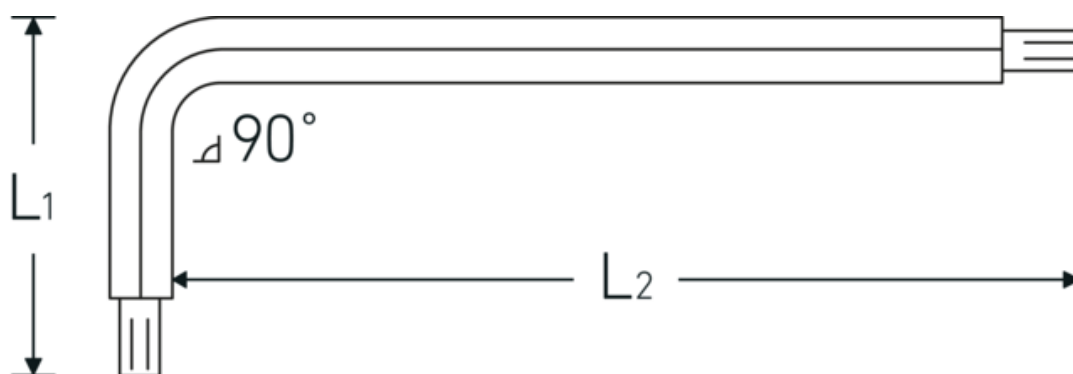

Sechskant-Kugelkopf- Winkelschraubendreher

10767

Art.-Nr. **43263003**
GTIN **4018754332793**
Modell **10767 3 KUGELKOPF-
WINKELSCHRAUBENDREHER
SECHSKANT**

Bezeichnung. Sechskant-Kugelkopf-Winkelschraubendreher Abtriebssechskant 3mm L.20mm x 124mm

Eigenschaften.

- für **metrische** Innensechskantschrauben
- mit Kugelkopf am langen Schaftende
- Schwenkwinkel bis 25° zu jeder Seite
- Chrome Alloy Steel, vernickelt

Technische Zeichnung.

Technische Attribute.

| | |
|------------------------------|-----------|
| Abtriebsprofil | Sechskant |
| Abtriebssechskant außen (mm) | 3 mm |
| L1 | 20 mm |
| L2 | 124 mm |

Logistikdaten.

| | |
|----------------------|---------------------|
| Tiefe mm (IFS) | 125 |
| Breite mm (IFS) | 22 |
| Höhe mm (IFS) | 3 |
| WEEE/ElektroG | nicht ear-pflichtig |
| Länge (verpackt, mm) | 125 |

| | |
|---|-------------------------|
| Breite (verpackt, mm) | 22 |
| Höhe (verpackt, mm) | 3 |
| Volumen (verpackt, dm³) | 0.00825 dm ³ |
| Art.-Nr. | 43263003 |
| Gewicht (brutto, kg) | 0,088 |
| Gewicht PAP (kg) | 0,000 |
| Gewicht PVC (kg) | 0,002 |
| GTIN | 4018754332793 |
| Ursprungsland AWR | GERMANY |
| Ursprungsregion | Nordrhein-Westfalen |
| Zolltarifnr. | 82054000 |
| Packnorm | 10 |
| Gewicht (g) | 8 g |