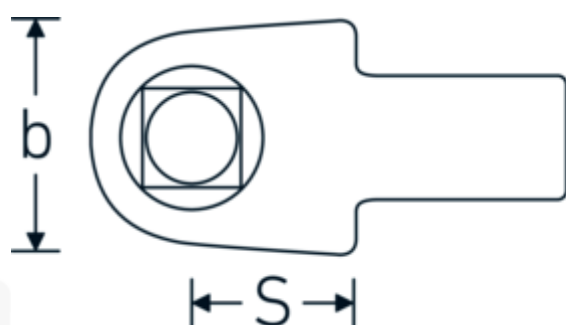

Herramientas acoplables de cuadradillo de calibración

734K

Núm. art. **58241100**
GTIN **4018754239610**
Modelo **734K/100**

Designación. Herramienta inserción cuadrangular de calibración Cuadrado exterior 3/4" Rec. cuadrado interior 22 x 28

Descripción.

- sin bola ni pasador (por lo que no son aptos para apretar tornillos)
- óptimos resultados de medición durante la calibración debido a la reducción de las fuerzas transversales

Ventajas.

sin bola o espiga (por lo tanto, no es adecuado para apretar tornillos)

Dibujo técnico.

Atributos técnicos.

Cuadrado exterior [pulgadas]	3/4 "
Anchura mm (b)	43 mm

Datos logísticos.

Profundidad mm (IFS)	120
Anchura mm (IFS)	43

Tam.	100	Altura mm (IFS)	50
Tamaño del portaherramientas [cuadrado interior]	22 x 28 mm	RAEE/Ley eléctrica	nicht ear-pflichtig
Altura mm (h)	29,3 mm	Longitud (empaquetada, mm)	165
S	55 mm	Anchura (empaquetada, mm)	65
		Altura en pulgadas	50
		Volumen (envasado, dm3)	0.53625 dm3
		Núm. art.	58241100
		Peso (bruto, kg)	0,910
		Peso PAP (kg)	0,000
		Peso PVC (kg)	0,005
		GTIN	4018754239610
		País de origen AWR	GERMANY
		Región de origen	Nordrhein-Westfalen
		Arancel de aduanas núm.	82041100
		Norma de embalaje	1
		Peso	907 g