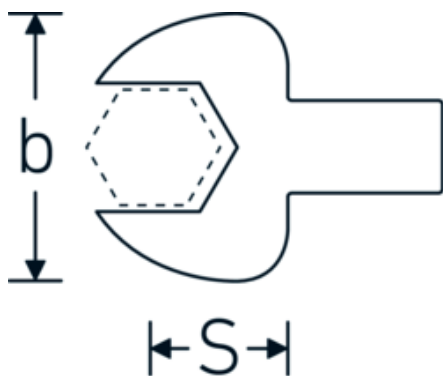

Maul-Einsteckwerkzeug

731/10

Art.-Nr. **58211017**

GTIN **4018754033898**

Modell **731/10 17**

Bezeichnung.

Maul-Einsteckwerkzeug SW 17mm Wkz.Aufn.9 x 12

Eigenschaften.

- für Drehmomentschlüssel mit Vierkantaufnahme
- Verchromung über Nickel, dauerhaft und abplatzsicher
- im Gesenk geschmiedet, gehärtet und im Ölbad abgekühlt
- stark belastbar, außergewöhnlich langlebig

Technische Zeichnung.

Technische Attribute.

Breite mm (b)	38 mm
Größe Wkz.-Aufnahme [Innenvierkant]	9 x 12 mm
Höhe mm (h)	8,5 mm
S	17,5 mm
Schlüsselweite [mm]	17 mm

Logistikdaten.

Tiefe mm (IFS)	41
Breite mm (IFS)	38
Höhe mm (IFS)	15
WEEE/ElektroG	nicht ear-pflichtig
Länge (verpackt, mm)	47

Breite (verpackt, mm)	41
Höhe (verpackt, mm)	16
Volumen (verpackt, dm3)	0.030832 dm3
Art.-Nr.	58211017
Gewicht (brutto, kg)	0,060
Gewicht PAP (kg)	0,000
Gewicht PVC (kg)	0,002
GTIN	4018754033898
Ursprungsland AWR	GERMANY
Ursprungsregion	Nordrhein-Westfalen
Zolltarifnr.	82041100
Packnorm	1
Gewicht (g)	60 g