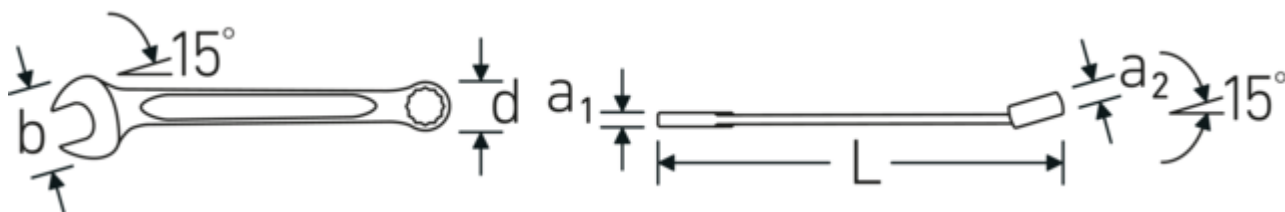

Offset Shaft Design

Le nostre chiavi sono state appositamente progettate con un rinforzo aggiuntivo nelle zone di carico in cui viene applicata la maggior quantità di forza, ovvero nel punto di collegamento tra la ganascia e il gambo, per evitare deformazioni.

Anti-Slip-Drive

Lo speciale profilo AS-Drive consente un'elevata trasmissione di forza sulle parti piatte di viti e bulloni senza danneggiarli. In questo modo si evita anche di spanare la testa della vite.

Anelli a pareti sottili

Il diametro sottile delle pareti dei nostri anelli facilita il lavoro in spazi ristretti. I lati degli anelli sono più alti dei dadi standard per evitare inceppamenti.

Disegno tecnico.