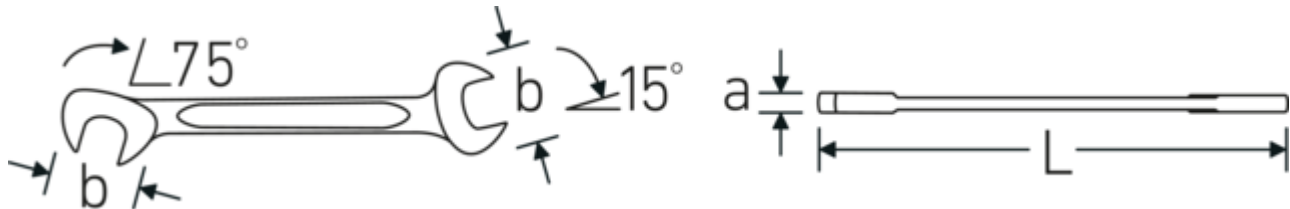

Robuust kwaliteitsgereedschap voor de professionele gebruiker - Made in Germany

Technologieën en kenmerken.

Dubbel-T-profiel

Onze combinatie- en ringsleutels hebben een extra uitsparing in het midden van het gereedschap. Vergelijkbaar met het principe van een dubbele T-balk biedt dit een enorme overdrachtscapaciteit en maximale sterkte bij een lager gewicht.

Offset Shaft Design

Onze steeksleutels zijn speciaal ontworpen met extra versteviging in de belastingszones waar de meeste kracht wordt uitgeoefend - namelijk bij de verbinding tussen de bek en de steel - om vervorming te voorkomen.

Technische tekening.

Technische kenmerken.

Aantal gereedschappen	15 st.
Bereik	3,2-14
Modelnr.	12/15

Logistieke gegevens.

Diepte mm (IFS)	170
Breedte mm (IFS)	140
Hoogte mm (IFS)	15
Lengte (verpakt, mm)	170
Breedte (verpakt, mm)	140
Hoogte (verpakt, mm)	20
Volume (verpakt, dm ³)	0.476 dm ³
Artikelnr.	96400651
Gewicht (bruto, KG)	0,340
Gewicht PAP (KG)	0,000
Gewicht PVC (KG)	0,002
GTIN	4018754080557
Land van oorsprong AWR	GERMANY
Regio van oorsprong	Nordrhein-Westfalen
WEEE/ElektroG	nicht ear-pflichtig
Douanetarief nr.	82041100
Verpakkingsstandaard	1
Gewicht (g)	296 g