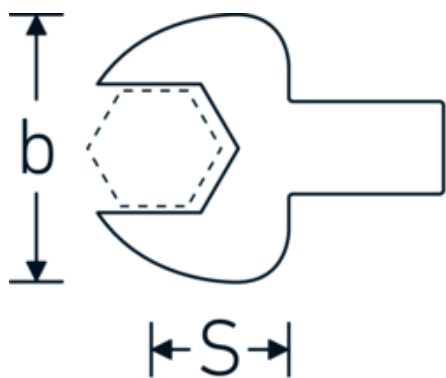

Gaffel-indstiksværktøj

731/10

Art. nr. 58211017
GTIN 4018754033898
Model 731/10 17

Betegnelse.

Gaffel-indstiksværktøj Str. 17mm Værktøjshold.9 x 12

Fordele.

Til momentnøgler med firkantet indstik

Teknisk tegning.

Tekniske egenskaber.

Bredde mm. (b)	38 mm
Værktøjsholderens størrelse [indvendig firkant]	9 x 12 mm
Højde mm. (h)	8,5 mm

Logistiske data.

Dybde mm. (IFS)	41
Bredde mm. (IFS)	38
Højde mm. (IFS)	15
WEEE/ElektroG	nicht ear-pflichtig

S	17,5 mm	Længde (pakket, mm.)	47
Nøglestørrelse [mm.]	17 mm	Bredde (pakket, mm.)	41
		Højde (pakket, mm.)	16
		Volym (förpackad, dm3)	0.030832 dm3
		Art. nr.	58211017
		Vægt (brutto, kg)	0,060
		Vægt PAP (kg)	0,000
		Vægt PVC (kg)	0,002
		GTIN	4018754033898
		Oprindelsesland AWR	GERMANY
		Oprindelsesregion	Nordrhein-Westfalen
		Toldtarif nr.	82041100
		Pakkestandard	1
		Vægt (g)	60 g