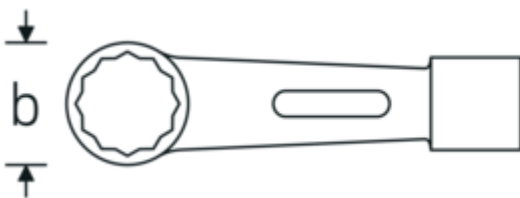

#### Aanwijzing.

Ringslagsleutel Maat 110 mm L.500mm

#### Technische kenmerken.

a	82 mm
Breedte mm (b)	156 mm
Lengte mm (L)	500 mm
Flatbreedte 1 [mm]	110 mm