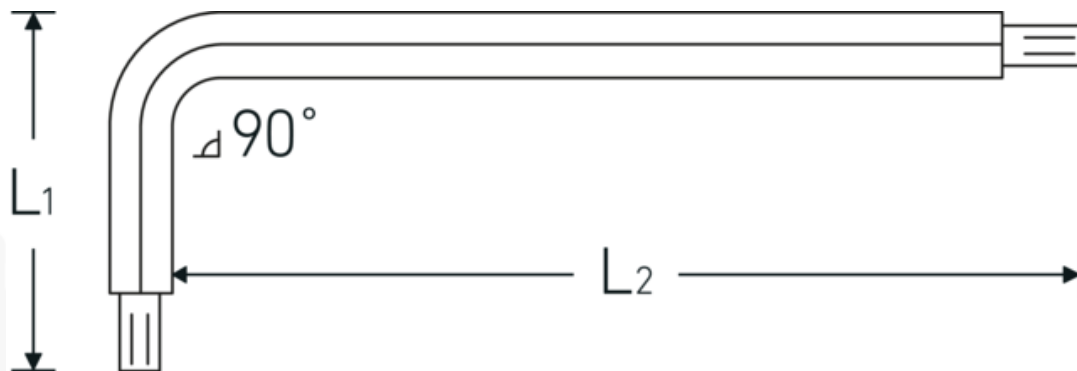

Chiavi a barra esagonale piegate con testa sferica

10767

Nr. art **43263010**
GTIN **4018754332847**
Modello **10767 10 KUGELKOPF-
WINKELSCHRAUBENDREHER
SECHSKANT**

Designazione.

Giravite piegato ad angolo con testa sferica Esagono di uscita 10mm Lar.40mm x 222mm

Descrizione.

- per viti con esagono interno
- con testa sferica all'estremità del lato lungo
- angolo orientabile fino a 25° per ogni lato
- Chrom-Vanadium, brunite

Vantaggi.

per viti a brugola esagonali

Disegno tecnico.

Attributi tecnici.

Profilo di uscita	Esagonale
Uscita esagono esterno (mm)	10 mm
L1	40 mm
L2	222 mm

Dati logistici.

Profondità mm (IFS)	230
Larghezza mm (IFS)	49
Altezza mm (IFS)	11
Lunghezza (imballata, mm)	350
Larghezza (imballata, mm)	100
Altezza (imballata, mm)	20
Volume (imballato, dm3)	0.7 dm3
N° Art.	43263010
Peso (lordo, kg)	1,752
Peso PAP (kg)	0,000
Peso PVC (kg)	0,006
GTIN	4018754332847
Paese di origine AWR	GERMANY
Regione di origine	Nordrhein-Westfalen
RAEE/Legge sull'elettricità	nicht ear-pflichtig
N. tariffa doganale	82054000
Standard di imballaggio	10
Peso [mm]	175 g