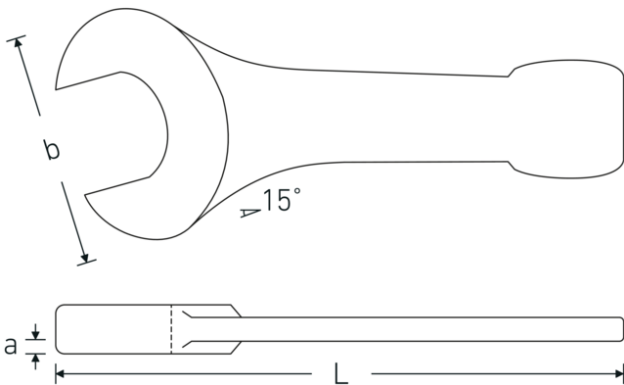

Schlagmaulschlüssel

4204

Art.-Nr. **42040065**

GTIN **4018754023745**

Modell **4204 65**

Bezeichnung. Schlagmaulschlüssel SW 65mm L.342mm

Eigenschaften.

- Spezialstahl, stahlgrau
- DIN 133

Technische Zeichnung.

Technische Attribute.

a	27 mm
Breite mm (b)	138 mm
DIN	DIN 133
Länge mm (L)	342 mm
Legierung	Spezialstahl
Oberfläche	stahlgrau
Schlüsselweite 1 [mm]	65 mm

Logistikdaten.

Tiefe mm (IFS)	345
Breite mm (IFS)	135
Höhe mm (IFS)	30
WEEE/ElektroG	nicht ear-pflichtig
Länge (verpackt, mm)	345
Breite (verpackt, mm)	135
Höhe (verpackt, mm)	30

Volumen (verpackt, dm3)	1.39725 dm3
Art.-Nr.	42040065
Gewicht (brutto, kg)	3,285
Gewicht PAP (kg)	0,000
Gewicht PVC (kg)	0,000
GTIN	4018754023745
Ursprungsland AWR	GERMANY
Ursprungsregion	Nordrhein-Westfalen
Zolltarifnr.	82041100
Packnorm	1
Gewicht (g)	3285 g