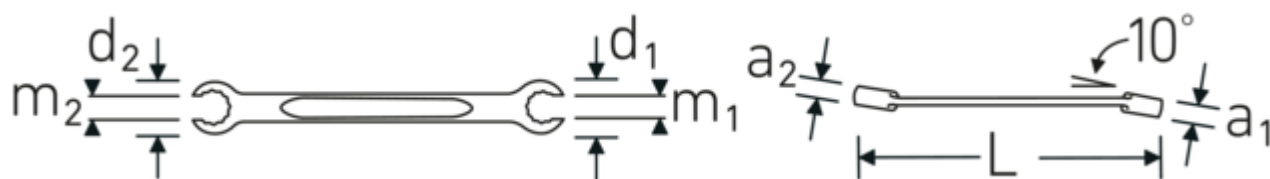

Descripción.

- con doble hexágono
- DIN 3118/ISO 3318
- Chrome-Alloy-Steel, cromadas

Ventajas.

con hexágono doble

Tecnologías y prestaciones.

Anti-Slip-Drive

El perfil especial AS-Drive permite la transmisión de fuerzas elevadas a las superficies planas de los tornillos sin dañarlos. Esto también evita que la cabeza del tornillo se desgarre.

Anillos de pared delgada

El fino diámetro de las paredes de nuestros anillos facilita el trabajo en espacios reducidos. Los lados del anillo son más altos que las tuercas estándar, lo que evita que se atasquen.

Dibujo técnico.

Atributos técnicos.

a1	12 mm
a2	13 mm
Perfil de salida	Hexágono doble AS-drive
d1	30 mm
d2	33 mm
DIN	DIN 3118 / ISO 3318
Longitud mm (L)	220 mm
m1	14 mm
m2	15,8 mm
Superficie	Cromado
Anchura de los planos 1 [mm]	17 mm
Posición del anillo	10 °
Anchura de los planos 2 [mm]	19 mm

Datos logísticos.

Profundidad mm (IFS)	220
Anchura mm (IFS)	34
Altura mm (IFS)	18
Longitud (empaquetada, mm)	260
Anchura (empaquetada, mm)	75
Altura en pulgadas	55
Volumen (envasado, dm3)	1.0725 dm3
Núm. art.	41081719
Peso (bruto, kg)	1,500
Peso PAP (kg)	0,000
Peso PVC (kg)	0,012
GTIN	4018754021956
País de origen AWR	GERMANY
Región de origen	Nordrhein-Westfalen
RAEE/Ley eléctrica	nicht ear-pflichtig
Arancel de aduanas núm.	82041100
Norma de embalaje	10
Peso	150 g