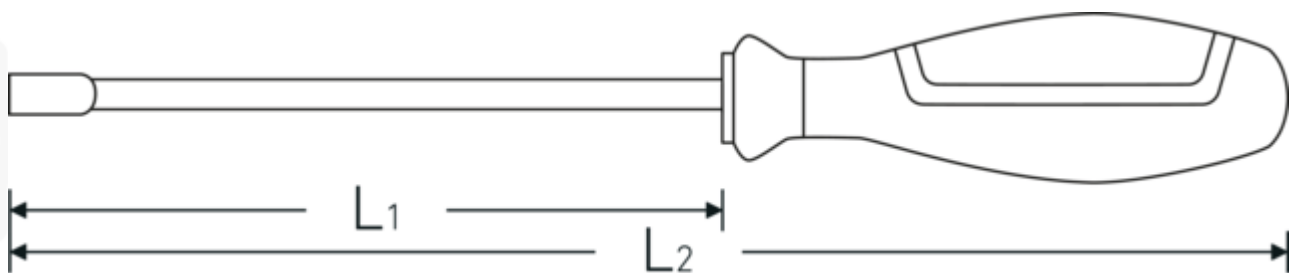

- für Außensechskantschrauben
- 3-Komponenten-Griff mit Kopflaserung
- Chrome Alloy Steel, verchromt
- DIN 3125

Technologien und Leistungsmerkmale.

3-Komponenten-Griff

Unser 3-Komponenten-Griff vereint harte, weiche und spezialfaserbeschichtete Komponenten, die ihm seine optimierte Ergonomie, maximale Kraftübertragung und erhöhte Sicherheit bei täglicher Nutzung verleihen.

Technische Zeichnung.

Technische Attribute.

d	11 mm
DIN	DIN 3125
L1	125 mm
L2	240 mm
Schlüsselweite [mm]	7 mm

Logistikdaten.

Tiefe mm (IFS)	240
Breite mm (IFS)	35
Höhe mm (IFS)	35
WEEE/ElektroG	nicht ear-pflichtig
Länge (verpackt, mm)	309
Breite (verpackt, mm)	115
Höhe (verpackt, mm)	80
Volumen (verpackt, dm3)	2.8428 dm3
Art.-Nr.	43093007
Gewicht (brutto, kg)	1,290
Gewicht PAP (kg)	0,138
Gewicht PVC (kg)	0,000
GTIN	4018754278183
Ursprungsland AWR	GERMANY
Ursprungsregion	Nordrhein-Westfalen
Zolltarifnr.	82054000
Packnorm	10
Gewicht (g)	114 g