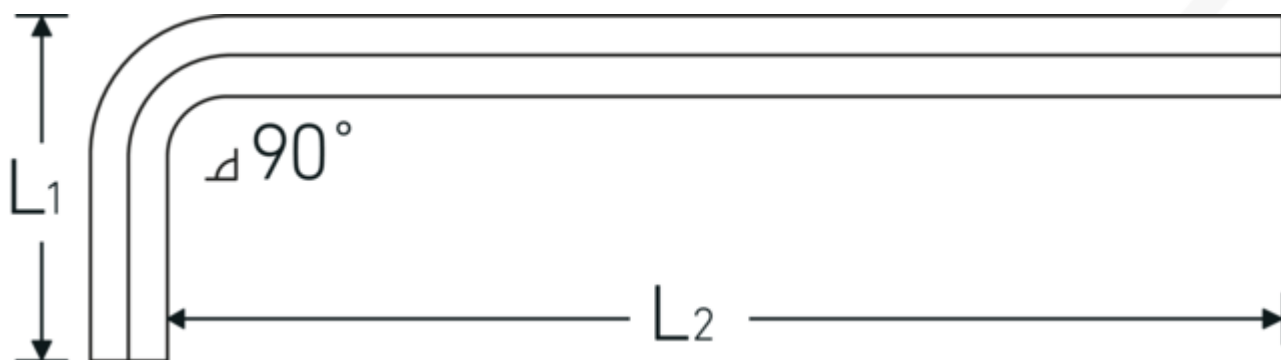

Sechskant-Winkelschraubendreher

10765

Art.-Nr. **43213014**
 GTIN **4018754333004**
 Modell **10765 14**
WINKELSCHRAUBENDREHER
SECHSKANT

Bezeichnung. Sechskant-Winkelschraubendreher Abtriebssechskant 14mm L.56mm x 280mm

- Eigenschaften.**
- extra lange Ausführung
 - für **metrische** Innensechskantschrauben
 - Chrome Alloy Steel, vernickelt
 - DIN ISO 2936

Technische Zeichnung.

Technische Attribute.

Abtriebssechskant außen (mm)	14 mm
DIN	DIN ISO 2936
L1	56 mm
L2	280 mm

Logistikdaten.

Tiefe mm (IFS)	290
Breite mm (IFS)	68
Höhe mm (IFS)	16
WEEE/ElektroG	nicht ear-pflichtig
Länge (verpackt, mm)	410
Breite (verpackt, mm)	200

Höhe (verpackt, mm)	17
Volumen (verpackt, dm³)	1.394 dm ³
Art.-Nr.	43213014
Gewicht (brutto, kg)	2,198
Gewicht PAP (kg)	0,000
Gewicht PVC (kg)	0,016
GTIN	4018754333004
Ursprungsland AWR	GERMANY
Ursprungsregion	Nordrhein-Westfalen
Zolltarifnr.	82054000
Packnorm	5
Gewicht (g)	440 g