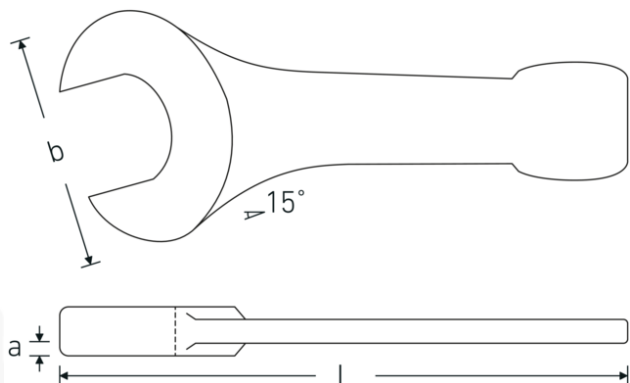

### Aanwijzing.

Steekslagsleutel Maat 80mm L.408mm

### Technische kenmerken.

**a** 34 mm  
**Breedte mm (b)** 174 mm

### Logistieke gegevens.

**Diepte mm (IFS)** 410  
**Breedte mm (IFS)** 175

<b>DIN</b>	DIN 133	<b>Hoogte mm (IFS)</b>	35
<b>Lengte mm (L)</b>	408 mm	<b>Lengte (verpakt, mm)</b>	410
<b>Flatbreedte 1 [mm]</b>	80 mm	<b>Breedte (verpakt, mm)</b>	175
		<b>Hoogte (verpakt, mm)</b>	35
		<b>Volume (verpakt, dm3)</b>	2.51125 dm3
		<b>Artikelnr.</b>	42040080
		<b>Gewicht (bruto, KG)</b>	6,059
		<b>Gewicht PAP (KG)</b>	0,000
		<b>Gewicht PVC (KG)</b>	0,000
		<b>GTIN</b>	4018754023776
		<b>Land van oorsprong AWR</b>	GERMANY
		<b>Regio van oorsprong</b>	Nordrhein-Westfalen
		<b>WEEE/ElektroG</b>	nicht ear-pflichtig
		<b>Douanetarief nr.</b>	82041100
		<b>Verpakkingsstandaard</b>	1
		<b>Gewicht (g)</b>	6059 g