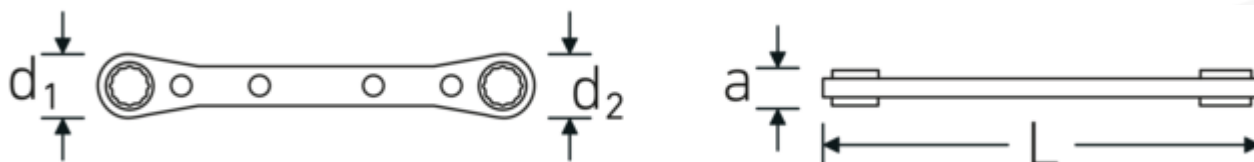

Ringskraldenøgle

25aSP

Art. nr. **41571214**
GTIN **4018754209378**
Model **25aSP 12 x 14**

Betegnelse.

Dobbeltringskraldenøgle Str. 3/8 x 7/16 " L.139mm

Egenskaber.

- lige
- med Spline-Drive-Profil
- 22 tænder
- forkromet

Fordele.

lige

Teknisk tegning.

Tekniske egenskaber.

a	9 mm
Udgangsprofil	Spline-drive
d1	20 mm
d2	23 mm
Størrelse udgangsprofil	12 x 14

Logistiske data.

Dybde mm. (IFS)	140
Bredde mm. (IFS)	23
Højde mm. (IFS)	9
Længde (pakket, mm.)	173
Bredde (pakket, mm.)	32

Længde mm. (L)	139 mm	Højde (pakket, mm.)	10
Nøglestørrelse 1 [tommer]	3/8 "	Volym (förpackad, dm3)	0.05536 dm3
Nøglestørrelse 2 [tommer]	7/16 "	Art. nr.	41571214
		Vægt (brutto, kg)	0,088
		Vægt PAP (kg)	0,000
		Vægt PVC (kg)	0,004
		GTIN	4018754209378
		Oprindelsesland AWR	UNITED STATES
		Oprindelsesregion	Ausländischer Ursprung
		WEEE/ElektroG	nicht ear-pflichtig
		Toldtarif nr.	82041100
		Pakkestandard	1
		Vægt (g)	84 g

Varianter.

Art. nr.	Model nr. (ERP)	Betegnelse	GTIN
41570810	25aSP 8 x 10	Dobbeltringskraldenøgle Str. 1/4 x 5/16 " L.109mm	4018754209361
41571214	25aSP 12 x 14	Dobbeltringskraldenøgle Str. 3/8 x 7/16 " L.139mm	4018754209378
41571618	25aSP 16 x 18	Dobbeltringskraldenøgle Str. 1/2 x 9/16 " L.174mm	4018754209385
41572022	25aSP 20 x 22	Dobbeltringskraldenøgle Str. 5/8 " L.205mm	4018754209392
41572428	25aSP 24 x 28	Dobbeltringskraldenøgle Str. 3/4 x 7/8 " L.235mm	4018754209408