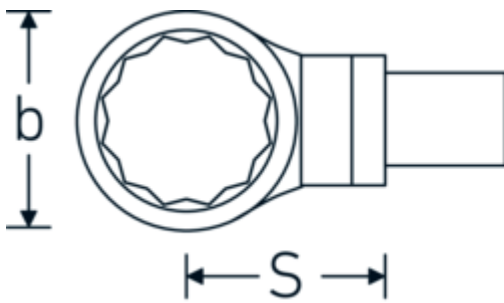

Ringgreppsinstick

732/100

Art. no. 58221024
GTIN 4018754238750
Model 732/100 SW 24

Label.

Stl. 24mm Verktvgshål.22 x 28

Technical Drawing.

Technical Attributes.

Bredd mm (b)	43 mm
Storlek sexkantshylsa [invändig fyrkant]	22 x 28 mm
Höjd mm (h)	15 mm
S	55 mm
Nyckelstorlek [mm]	24 mm

Logistics data.

Djup mm (IFS)	115
Bredd mm (IFS)	43
Höjd mm (IFS)	32
WEEE/ElektroG	nicht ear-pflichtig
Längd (packad, mm)	117
Bredd (packad, mm)	100
Höjd (packad, mm)	33
Volym (förpackad, dm ³)	0.3861 dm ³
Art. no.	58221024
Vikt (brutto, kg)	0,619
Vikt PAP (kg)	0,000

Vikt PVC (kg)	0,005
GTIN	4018754238750
Ursprungsland AWR	GERMANY
Ursprungsregion	Nordrhein-Westfalen
Tulltaxa nr.	82041100
Förpackningsstandard	1
Vikt (g)	616 g

Variants.

Art. no.	Modell no. (ERP)	Beteckning	GTIN
58221024	732/100 SW 24	Stl. 24mm Verkytgshål.22 x 28	4018754238750
58221027	732/100 SW 27	Stl. 27mm Verkytgshål.22 x 28	4018754238767
58221030	732/100 SW 30	Stl. 30mm Verkytgshål.22 x 28	4018754238774
58221032	732/100 SW 32	Stl. 32mm Verkytgshål.22 x 28	4018754238781
58221034	732/100 SW 34	Stl. 34mm Verkytgshål.22 x 28	4018754238798
58221036	732/100 SW 36	Stl. 36mm Verkytgshål.22 x 28	4018754238804
58221041	732/100 SW 41	Stl. 41mm Verkytgshål.22 x 28	4018754238811
58221046	732/100 SW 46	Stl. 46mm Verkytgshål.22 x 28	4018754238828
58221050	732/100 SW 50	Stl. 50mm Verkytgshål.22 x 28	4018754238835
58221055	732/100 SW 55	Stl. 55mm Verkytgshål.22 x 28	4018754238842
58221060	732/100 SW 60	Stl. 60mm Verkytgshål.22 x 28	4018754238859