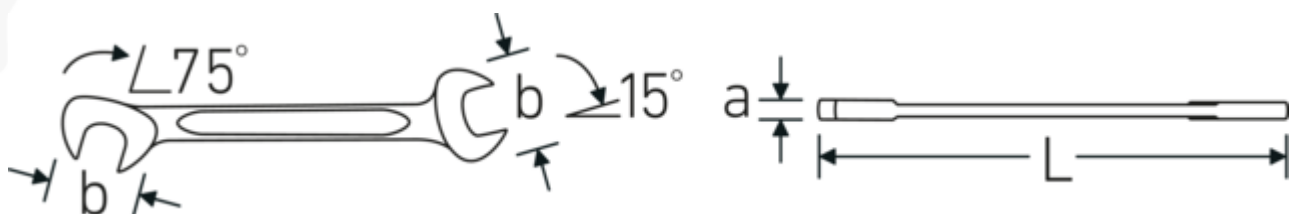

ELECTRIC 12

Art. no. 40060707
GTIN 4018754018581
Model ELECTRIC 12 7

Label. Stl. 7 mm L.91mm

Features. • kromlegerat stål, förkromade

Technologies and features.

Dubbel T-profil

Våra kombinations- och u-ringnycklar har en extra fördjupning i mitten av verktyget. Precis som principen med en dubbel T-balk ger detta en enorm bärförmåga och maximal styrka samtidigt som vikten minskas.

Offset Shaft Design

Våra skiftnycklar är specialutformade med extra förstärkning i de belastningszoner där den största kraften appliceras - nämligen vid förbindelsen mellan käften och skaftet - för att förhindra deformation.

Technical Drawing.

Technical Attributes.

a	2 mm
Bredd mm (b)	14.7 mm
Längd mm (L)	91 mm
Käkens position	15/75 °
Nyckelstorlek 1 [mm]	7 mm
Nyckelstorlek 2 [mm]	7 mm

Logistics data.

Djup mm (IFS)	91
Bredd mm (IFS)	15
Höjd mm (IFS)	2
Längd (packad, mm)	100
Bredd (packad, mm)	40
Höjd (packad, mm)	10
Volym (förpackad, dm3)	0.04 dm3
Art. no.	40060707
Vikt (brutto, kg)	0,094
Vikt PAP (kg)	0,000
Vikt PVC (kg)	0,003
GTIN	4018754018581
Ursprungsland AWR	GERMANY
Ursprungsregion	Nordrhein-Westfalen
WEEE/ElektroG	nicht ear-pflichtig
Tulltaxa nr.	82041100
Förpackningsstandard	10
Vikt (g)	9 g